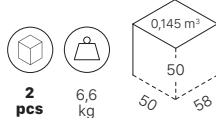

Da assemblare
Disassembled

SCOCHE / SEAT

Ogni modello originale SCAB è protetto da brevetti di forma e da diritti di esclusiva. Misure e colori sono puramente indicativi.
All original SCAB models are covered by shape patents and exclusive rights. Measurements and colours shown are approximatives.