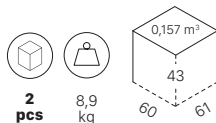

Da assemblare
Disassembled

SCOCHE / SEAT

Ogni modello originale SCAB è protetto da brevetti di forma e da diritti di esclusiva. Misure e colori sono puramente indicativi.
All original SCAB models are covered by shape patents and exclusive rights. Measurements and colours shown are approximatives.