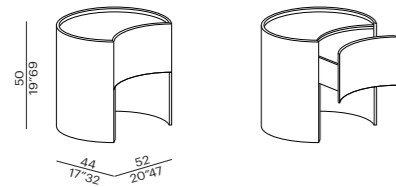

Ronny

Ronny è la soluzione per lo spazio notte di chi ama la pratica semplicità. Condividendo lo stesso disegno frontale alla base del comodino Johnny, Ronny ha una struttura più leggera e sottile, composta da un unico e funzionale cassettino. A completamento della collezione, l'opzione di un piano in cuoio posizionabile liberamente sui top.

Ronny is the sleeping space solution for those who love practical simplicity. It shares the same frontal design as the Johnny night table, but with a lighter, slimmer frame consisting of a single, functional drawer. To complete the collection, a saddle leather cover can be placed over the existing top.

60, 61

RONNY 2024

comodino - night table