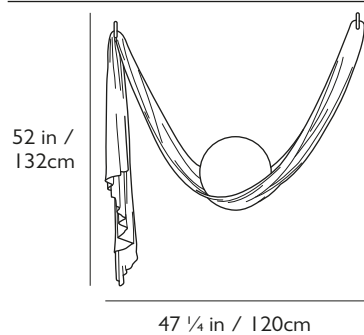

Requiem Globe Light

Requiem Ring Light

Requiem Tube Light

Requiem Sphere Light

| Name | Year of Design | |
|----------------------|----------------|----------|
| Requiem | 2022 | |
| Product Code | 110-130V | 220-240V |
| Requiem Globe Light | REQ0110 | REQ0010 |
| Requiem Ring Light | REQ0120 | REQ0020 |
| Requiem Tube Light | REQ0130 | REQ0030 |
| Requiem Sphere Light | REQ0140 | REQ0040 |