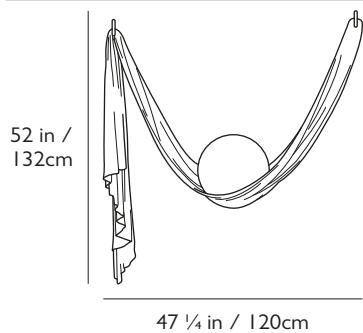

Requiem Globe Light

Requiem Ring Light

Requiem Tube Light

Requiem Sphere Light

Name	Year of Design	
Requiem	2022	
Product Code	110-130V	220-240V
Requiem Globe Light	REQ0110	REQ0010
Requiem Ring Light	REQ0120	REQ0020
Requiem Tube Light	REQ0130	REQ0030
Requiem Sphere Light	REQ0140	REQ0040