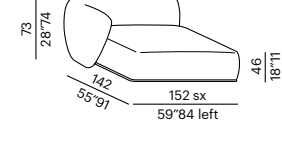

elemento penisola - peninsula unit SQUARE