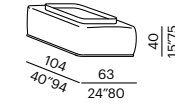

tavolo basso imbottito - padded low table ROUND

tavolo basso imbottito - padded low table TRAPEZIUM

sofa 300 CURVED

elemento - unit 130

elemento - unit 160

elemento - unit 200

tavolo basso imbottito - padded low table RECTANGULAR