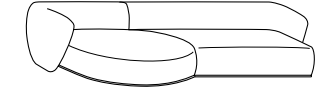

tavolo basso imbottito - padded low table TRAPEZIUM

SKETCHES OF CONFIGURATIONS