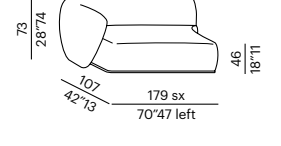

tavolo basso imbottito - padded low table ROUND

tavolo basso imbottito - padded low table TRAPEZIUM

sofa 300 CURVED

elemento - unit 130

elemento - unit 160

elemento - unit 200

tavolo basso imbottito - padded low table RECTANGULAR

cuscino - cushion 75

cuscino - cushion 55R

elemento sagomato - shaped unit 130

terminale - end unit 150

terminale - end unit 180

terminale - end unit 220

terminale sagomato - shaped end-unit 180

elemento angolo - corner unit