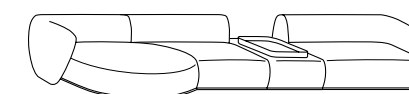

SKETCHES OF CONFIGURATIONS