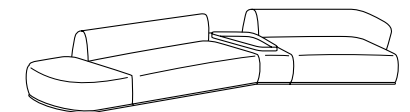

SKETCHES OF CONFIGURATIONS