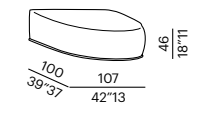

cuscino - cushion 75

cuscino - cushion 55R

elemento sagomato - shaped unit 130

terminale - end unit 150

terminale - end unit 180

terminale - end unit 220

terminale sagomato - shaped end-unit 180

elemento angolo - corner unit

elemento penisola - peninsula unit SQUARE

elemento penisola - peninsula unit ROUND

chaise longue

elemento pouf - end unit pouf CHAISE LONGUE

pouf terminale - end unit pouf SEMICIRCLE

pouf ROUND