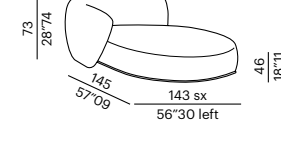

tavolo basso imbottito - padded low table ROUND

tavolo basso imbottito - padded low table TRAPEZIUM

sofa 300 CURVED

elemento - unit 130

elemento - unit 160

elemento - unit 200

tavolo basso imbottito - padded low table RECTANGULAR

cuscino - cushion 75

cuscino - cushion 55R

elemento sagomato - shaped unit 130

terminale - end unit 150

terminale - end unit 180

terminale - end unit 220

terminale sagomato - shaped end-unit 180

elemento angolo - corner unit

elemento penisola - peninsula unit SQUARE

elemento penisola - peninsula unit ROUND

chaise longue

elemento pouf - end unit pouf CHAISE LONGUE

pouf terminale - end unit pouf SEMICIRCLE

pouf ROUND