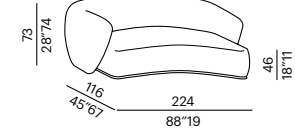

- atención: para realizar composiciones, siempre adjuntar relativo dibujo al pedido

SKETCHES OF CONFIGURATIONS

sofa 170

sofa 200

sofa 240

sofa 220 CURVED

elemento pouf - unit pouf TRAPEZIUM

elemento pouf - unit pouf RECTANGULAR

tavolo basso imbottito - padded low table ROUND

tavolo basso imbottito - padded low table TRAPEZIUM

sofa 300 CURVED

elemento - unit 130

elemento - unit 160

elemento - unit 200

tavolo basso imbottito - padded low table RECTANGULAR