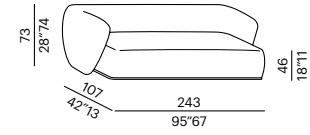

- atención: para realizar composiciones, siempre adjuntar relativo dibujo al pedido

SKETCHES OF CONFIGURATIONS

sofa 170

sofa 200

sofa 240

sofa 220 CURVED

elemento pouf - unit pouf TRAPEZIUM

elemento pouf - unit pouf RECTANGULAR

tavolo basso imbottito - padded low table ROUND

tavolo basso imbottito - padded low table TRAPEZIUM

sofa 300 CURVED

elemento - unit 130

elemento - unit 160

elemento - unit 200

tavolo basso imbottito - padded low table RECTANGULAR