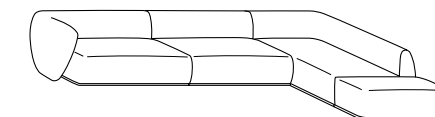

elemento pouf - unit pouf TRAPEZIUM

elemento pouf - unit pouf RECTANGULAR

SKETCHES OF CONFIGURATIONS