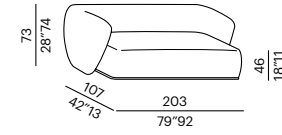

- atención: para realizar composiciones, siempre adjuntar relativo dibujo al pedido

SKETCHES OF CONFIGURATIONS

sofa 170

sofa 200

sofa 240

sofa 220 CURVED

elemento pouf - unit pouf TRAPEZIUM

elemento pouf - unit pouf RECTANGULAR

tavolo basso imbottito - padded low table ROUND

tavolo basso imbottito - padded low table TRAPEZIUM

sofa 300 CURVED

elemento - unit 130

elemento - unit 160

elemento - unit 200

tavolo basso imbottito - padded low table RECTANGULAR