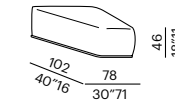

- atención: para realizar composiciones, siempre adjuntar relativo dibujo al pedido

SKETCHES OF CONFIGURATIONS

sofa 170

sofa 200

sofa 240

sofa 220 CURVED

elemento pouf - unit pouf TRAPEZIUM

elemento pouf - unit pouf RECTANGULAR

tavolo basso imbottito - padded low table ROUND

tavolo basso imbottito - padded low table TRAPEZIUM

sofa 300 CURVED

elemento - unit 130

elemento - unit 160

elemento - unit 200

tavolo basso imbottito - padded low table RECTANGULAR