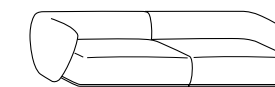

SKETCHES OF CONFIGURATIONS