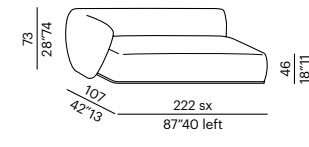

tavolo basso imbottito - padded low table ROUND

tavolo basso imbottito - padded low table TRAPEZIUM

sofa 300 CURVED

elemento - unit 130

elemento - unit 160

elemento - unit 200

tavolo basso imbottito - padded low table RECTANGULAR

cuscino - cushion 75

cuscino - cushion 55R

elemento sagomato - shaped unit 130

terminale - end unit 150

terminale - end unit 180

terminale - end unit 220

terminale sagomato - shaped end-unit 180

elemento angolo - corner unit