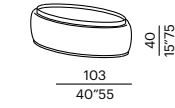

- atención: para realizar composiciones, siempre adjuntar relativo dibujo al pedido

SKETCHES OF CONFIGURATIONS

sofa 170

sofa 200

sofa 240

sofa 220 CURVED

elemento pouf - unit pouf TRAPEZIUM

elemento pouf - unit pouf RECTANGULAR

tavolo basso imbottito - padded low table ROUND

tavolo basso imbottito - padded low table TRAPEZIUM

sofa 300 CURVED

elemento - unit 130

elemento - unit 160

elemento - unit 200

tavolo basso imbottito - padded low table RECTANGULAR