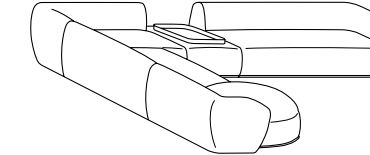

SKETCHES OF CONFIGURATIONS