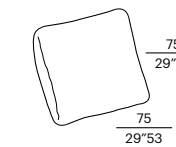

cuscino - cushion 75