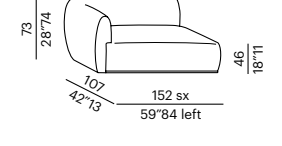

tavolo basso imbottito - padded low table ROUND

tavolo basso imbottito - padded low table TRAPEZIUM

sofa 300 CURVED

elemento - unit 130

elemento - unit 160

elemento - unit 200

tavolo basso imbottito - padded low table RECTANGULAR

cuscino - cushion 75

cuscino - cushion 55R

elemento sagomato - shaped unit 130

terminale - end unit 150

terminale - end unit 180

terminale - end unit 220

terminale sagomato - shaped end-unit 180

elemento angolo - corner unit