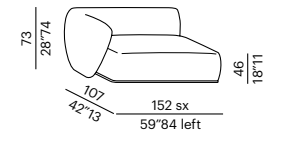

tavolo basso imbottito - padded low table ROUND

tavolo basso imbottito - padded low table TRAPEZIUM

sofa 300 CURVED

elemento - unit 130

elemento - unit 160

elemento - unit 200

tavolo basso imbottito - padded low table RECTANGULAR

cuscino - cushion 75

cuscino - cushion 55R

elemento sagomato - shaped unit 130

terminale - end unit 150

terminale - end unit 180

terminale - end unit 220

terminale sagomato - shaped end-unit 180

elemento angolo - corner unit