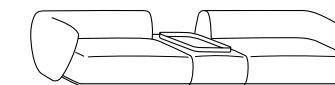

tavolo basso imbottito - padded low table ROUND

SKETCHES OF CONFIGURATIONS