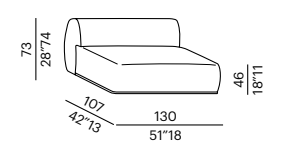

tavolo basso imbottito - padded low table ROUND

tavolo basso imbottito - padded low table TRAPEZIUM

sofa 300 CURVED

elemento - unit 130

elemento - unit 160

elemento - unit 200

tavolo basso imbottito - padded low table RECTANGULAR