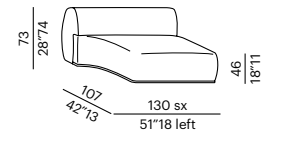

elemento sagomato - shaped unit 130