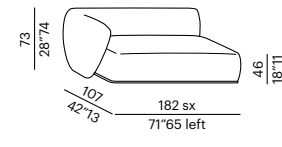

tavolo basso imbottito - padded low table ROUND

tavolo basso imbottito - padded low table TRAPEZIUM

sofa 300 CURVED

elemento - unit 130

elemento - unit 160

elemento - unit 200

tavolo basso imbottito - padded low table RECTANGULAR

cuscino - cushion 75

cuscino - cushion 55R

elemento sagomato - shaped unit 130

terminale - end unit 150

terminale - end unit 180

terminale - end unit 220

terminale sagomato - shaped end-unit 180

elemento angolo - corner unit