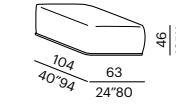

- atención: para realizar composiciones, siempre adjuntar relativo dibujo al pedido

SKETCHES OF CONFIGURATIONS

sofa 170

sofa 200

sofa 240

sofa 220 CURVED

elemento pouf - unit pouf TRAPEZIUM

elemento pouf - unit pouf RECTANGULAR

tavolo basso imbottito - padded low table ROUND

tavolo basso imbottito - padded low table TRAPEZIUM

sofa 300 CURVED

elemento - unit 130

elemento - unit 160

elemento - unit 200

tavolo basso imbottito - padded low table RECTANGULAR