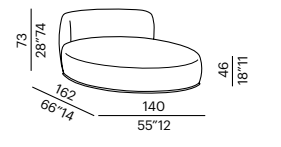

tavolo basso imbottito - padded low table ROUND

tavolo basso imbottito - padded low table TRAPEZIUM

sofa 300 CURVED

elemento - unit 130

elemento - unit 160

elemento - unit 200

tavolo basso imbottito - padded low table RECTANGULAR

cuscino - cushion 75

cuscino - cushion 55R

elemento sagomato - shaped unit 130

terminale - end unit 150

terminale - end unit 180

terminale - end unit 220

terminale sagomato - shaped end-unit 180

elemento angolo - corner unit

elemento penisola - peninsula unit SQUARE

elemento penisola - peninsula unit ROUND

chaise longue

elemento pouf - end unit pouf CHAISE LONGUE

pouf terminale - end unit pouf SEMICIRCLE

pouf ROUND