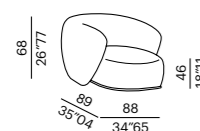

DIVANO . SOFA P. 24

34, 35

RENÉ 2022

poltroncina - small armchair

TECHNICAL DETAILS

IT

- poltroncina non sfoderabile in una selezione di tessuti di collezione e in pelle Boston e Cleveland
- cuscino seduta sempre sfoderabile con sovrapprezzo sfoderabile in una selezione di tessuti di collezione
- struttura in legno
- imbottitura in poliuretano a densità differenziate e fibra poliestere
- piedini in legno tinto black