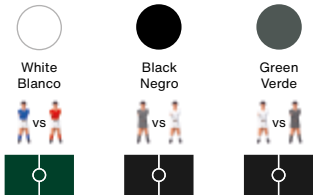

A lo grande. Al máximo. El fútbol RS Max viene a demostrar que dos es compañía, tres no es multitud y todavía hay lugar para más. Ocho es un número redondo y la cifra perfecta para que este fútbol despliegue todo su potencial y su personalidad a lo grande. El RS Max es la versión alargada del RS3 Wood. Lo hemos redimensionado para duplicar la diversión y convertirlo en el juego perfecto para espacios comunitarios y colectividades. Más jugadores. Más risas. Más goles. Más emoción.

# RS Max

Rafael Rodríguez, 2020  
Football Table  
Futbolín

## Colours • Colores