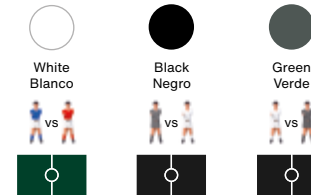

## Materiales

Estructura: Acero con cataforesis y pintura poliéster con acabado micro texturado.  
Campo: HPL (verde o negro).  
Jugadores: Aluminio fundido.  
Mangos: Madera y pintura poliéster.  
Patatas: Madera de iroko.

## Incluye

Set de bolas (7 unidades).  
4 jugadores extra (2 por equipo).

New

Rafael Rodríguez, 2020  
Football Dining Table  
Futbolín Mesa

## Colours • Colores