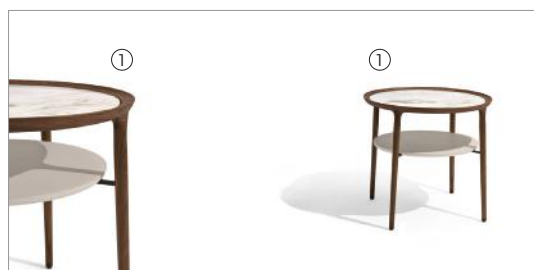

ROMEO

ROBERTO LAZZERONI 2018

Tavolino in massiccio di noce canaletto con il piano disponibile in marmo nelle varianti Calacatta oro, Portoro o Zebrino, oppure in cristallo temperato nei colori grigio o bronzo. Il ripiano inferiore è rivestito in pelle. I puntali sono in metallo verniciato color bronzo.

Low table in solid walnut canaletto wood with top available in gold Calacatta, Portoro or Zebrino marble, or in bronze or grey tempered crystal glass. The lower shelf is covered in leather. The tips are in metal painted in a bronze colour.

53405

Tavolino in noce canaletto inserto in marmo
Low table in walnut canaletto insert in marble
Ø cm 70 x h 65
Ø in 27 1/2 x h 25 5/8

53415

Tavolino in noce canaletto inserto in cristallo
Low table in walnut canaletto insert in crystal glass
Ø cm 70 x h 65
Ø in 27 1/2 x h 25 5/8