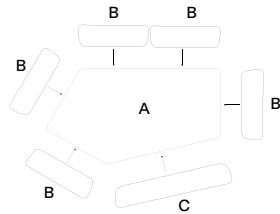

001 MODULE

W 189 × D 109 × H 34 cm
H module + backrest 70 cm

W 78" × D 42" 7/8 × H 13" 3/8
H module + backrest 27" 1/2

002 MODULE

W 189 × D 109 × H 34 cm
H module + backrest 70 cm

W 78" × D 42" 7/8 × H 13" 3/8
H module + backrest 27" 1/2

003 MODULE

W 160 × D 80 × H 34 cm
H module + backrest 70 cm

W 63" × D 31" 1/2 × H 13" 3/8
H module + backrest 27" 1/2

004 MODULE

W 240 × D 80 × H 34 cm
H module + backrest 70 cm

W 94" 1/2 × D 31" 1/2 × H 13" 3/8
H module + backrest 27" 1/2

010 BACKREST

W 80 × D 24 × H 56 cm

W 31" 1/2 × D 9" 1/2 × H 22" 1/2

011 BACKREST

W 134 × D 24 × H 56 cm

W 52" 3/4 × D 9" 1/2 × H 22" 1/2

Backrest positioning

001 A
010 B
011 C

Technical Information

MAMBA

MAIN SUGGESTED COMPOSITION

MAMBA SOFA COMPOSITION

1 x MAMBA 004 module (240x80 cm)
5 x MAMBA 010 backrest (80x24 h.56 cm)

MAMBA SOFA COMPOSITION

2 x MAMBA 004 module (240x80 cm)
7 x MAMBA 010 backrest (80x24 h.56 cm)