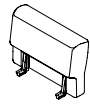

003 MODULE

W 160 × D 80 × H 34 cm
H module + backrest 70 cm

W 63" × D 31" 1/2 × H 13" 3/8
H module + backrest 27" 1/2

004 MODULE

W 240 × D 80 × H 34 cm
H module + backrest 70 cm

W 94" 1/2 × D 31" 1/2 × H 13" 3/8
H module + backrest 27" 1/2

010 BACKREST

W 80 × D 24 × H 56 cm

W 31" 1/2 × D 9" 1/2 × H 22" 1/2

011 BACKREST

W 134 × D 24 × H 56 cm

W 52" 3/4 × D 9" 1/2 × H 22" 1/2

Backrest positioning

001 A
010 B
011 C