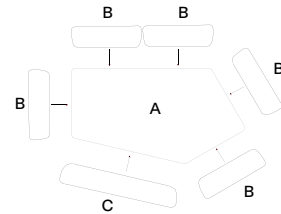

Backrest positioning

002 A
010 B
011 C