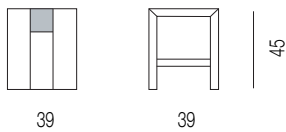

SCHEDA TECNICA
TECHNICAL DATA
FICHE TECHNIQUE
TECHNISCHE DATEN

RITZ
design ennio arosio

2873 ritz colonna

2873

Colonna in rovere, naturale, tinto o laccato opaco con corsia centrale in vetro trasparente.

Column with frame in oakwood, natural, stained or matt lacquered finish and central insert in transparent glass.

Colonne en chêne, naturel, teinté ou laqué mat avec pièce centrale en verre transparent.

Säule aus Eiche, natur, gebeizt oder matt lackiert mit mit zentraler transparenter Glaseinlage.