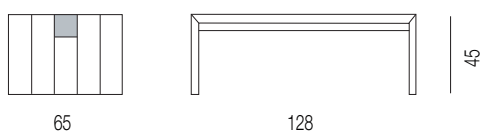

Consolle in noce canaletto, rovere termotrattato e rovere, naturale, tinto o laccato opaco con inserto centrale in vetro trasparente.

Console with frame in American walnut, oakwood heat-treated and oakwood, natural, stained or matt lacquered finish; central insert in transparent glass.

Console en noyer Canaletto, chêne thermotraité et chêne, naturel, teinté ou laqué ma; encart en verre transparent.

Konsole aus Amerikanische Nussbaum, Thermobehandelte-Eiche und Eiche, natur, gebeizt oder matt lackiert, mit zentraler transparenter Glaseinlage.

2872