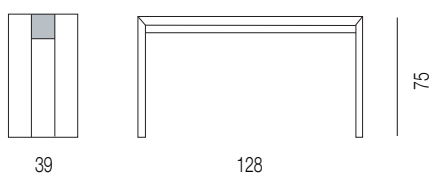

SCHEDA TECNICA
TECHNICAL DATA
FICHE TECHNIQUE
TECHNISCHE DATEN

RITZ
design ennio arosio

2871 ritz consolle

2871

Consolle in noce canaletto, rovere termotrattato e rovere, naturale, tinto o laccato opaco con inserto centrale in vetro trasparente.