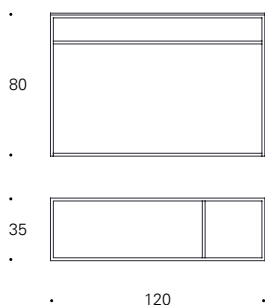

RITA
Antoni Arola

Colección de consolas, compuesta por una tapa de cristal templado fumé gris de 10 mm de espesor, estante y detalle superior en MDF acabado en chapa de nogal, roble o laca y estructura metálica termolacada en negro microtexturado.

Collection of consoles, composed by 10 mm thick smoked grey tempered glass top, shlef and superior detail in lacquered MDF, walnut or oak veneer and micro-textured black thermo-lacquered metal structure.

Consolas
Consoles