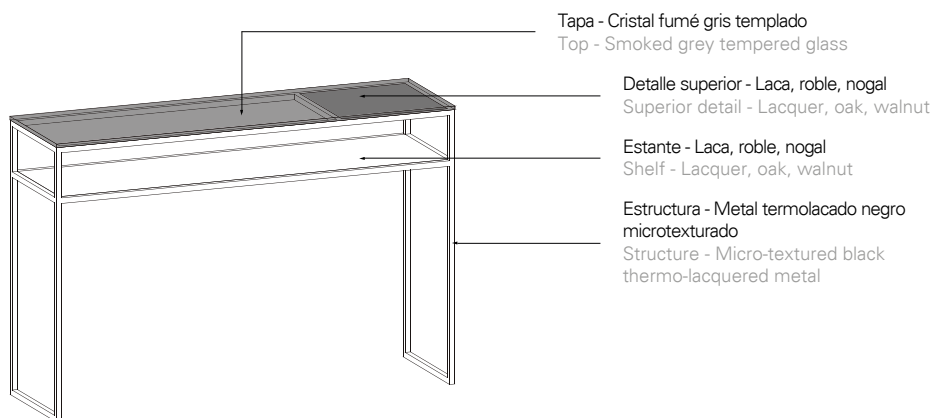

RITA

FICHA TÉCNICA
DATA SHEET

RITA
Antoni Arola

Colección de consolas, compuesta por una tapa de cristal templado fumé gris de 10 mm de espesor, estante y detalle superior en MDF acabado en chapa de nogal, roble o laca y estructura metálica termolacada en negro microtexturado.

Collection of consoles, composed by 10 mm thick smoked grey tempered glass top, shlef and superior detail in lacquered MDF, walnut or oak veneer and micro-textured black thermo-lacquered metal structure.

Consolas
Consoles

RITY-23

120x35x80 cm

0,475 m³ 28 Kg

Tapa cristal fumé gris / Estante laca
Smoked grey glass top / Lacquer shelf

Tapa cristal fumé gris / Estante roble
Smoked grey glass top / Oak shelf

Tapa cristal fumé gris / Estante nogal
Smoked grey glass top / Walnut shelf

Acabado detalle superior: mismo acabado del estante
Superior detail finish: same finish as the shelf

Acabado estructura: termolacada negro microtexturado
Structure finish: Micro-textured black thermo-lacquered