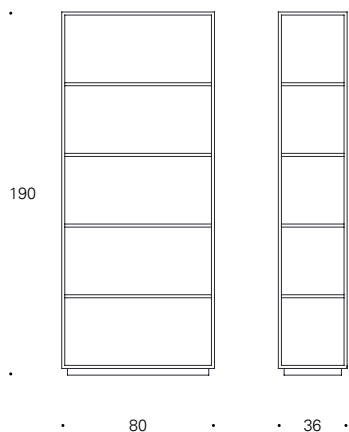

# RITA

FICHA TÉCNICA  
DATA SHEET

**RITA**  
Antoni Arola

Colección de estanterías, compuesta por estantes en MDF acabado en chapa de nogal, roble o laca y estructura metálica termolacada en negro microtexturado. En su parte inferior tiene un zócalo en negro de 30 mm de altura.

Collection of shelves, composed by shelves in lacquered MDF, walnut or oak veneer and micro-textured black thermo-lacquered metal structure. In its lower part it has a 30 mm high black base.

**Estanterías**  
Bookcase

RITK-83 80x36x190 cm  0,748 m<sup>3</sup>  44 Kg

Estantes laca  
Lacquer shelves

Estantes roble  
Oak shelves

Estantes nogal  
Walnut shelves

Acabado estructura: termolacada negro microtexturado  
Structure finish: Micro-textured black thermo-lacquered