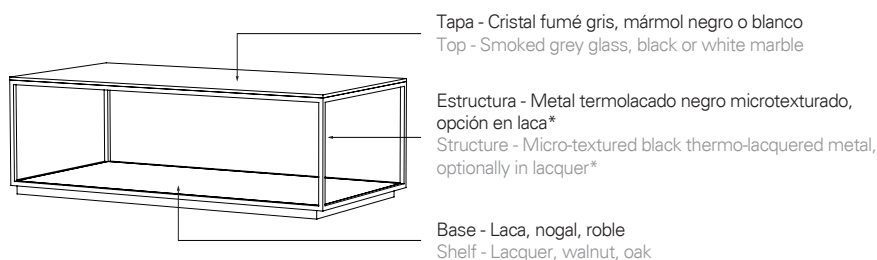

Tapa mármol negro o blanco / Base roble
Black or white marble top / Oak base

Acabado estructura: termolacada negro microtexturado
Structure finish: Micro-textured black thermo-lacquered

Opción estructura laca*
Lacquer structure option*

RITALITE-22

120x120x41 cm

0,758 m³

116 Kg

Tapa cristal fumé gris / Base laca
Smoked grey glass top / Lacquer base

Tapa cristal fumé gris / Base nogal
Smoked grey glass top / Walnut base

Tapa cristal fumé gris / Base roble
Smoked grey glass top / Oak base

Acabado estructura: termolacada negro microtexturado
Structure finish: Micro-textured black thermo-lacquered

Opción estructura laca*
Lacquer structure option*

ACABADOS FINISHES

MADERA | WOOD

Roble natural
Natural oak