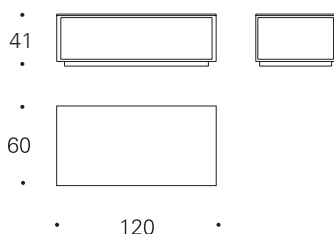

Mesas auxiliares
Occasional tables

RITALITE-77	70x70x51 cm	0,382 m ³	Cristal 40 Kg Glass 40 Kg	Mármol 58 Kg Marble 58 Kg
Tapa cristal fumé gris / Base laca Smoked grey glass top / Lacquer base				
Tapa cristal fumé gris / Base nogal Smoked grey glass top / Walnut base				
Tapa cristal fumé gris / Base roble Smoked grey glass top / Oak base				
Tapa mármol negro o blanco / Base laca Black or white marble top / Lacquer base				
Tapa mármol negro o blanco / Base nogal Black or white marble top / Walnut base				
Tapa mármol negro o blanco / Base roble Black or white marble top / Oak base				
Acabado estructura: termolacada negro microtexturado Structure finish: Micro-textured black thermo-lacquered				
Opción estructura laca* Lacquer structure option*				

Mesas de centro
Coffee tables

RITALITE-00	100x100x41 cm	0,621 m ³	Cristal 83 Kg Glass 83 Kg	Mármol 119 Kg Marble 119 Kg
Tapa cristal fumé gris / Base laca Smoked grey glass top / Lacquer base				
Tapa cristal fumé gris / Base nogal Smoked grey glass top / Walnut base				
Tapa cristal fumé gris / Base roble Smoked grey glass top / Oak base				
Tapa mármol negro o blanco / Base laca Black or white marble top / Lacquer base				
Tapa mármol negro o blanco / Base nogal Black or white marble top / Walnut base				
Tapa mármol negro o blanco / Base roble Black or white marble top / Oak base				
Acabado estructura: termolacada negro microtexturado Structure finish: Micro-textured black thermo-lacquered				
Opción estructura laca* Lacquer structure option*				

RITALITE-26

120x60x41 cm

0,462 m³

Cristal 62 Kg
Glass 62 Kg

Mármol 88 Kg
Marble 88 Kg

Tapa cristal fumé gris / Base laca
Smoked grey glass top / Lacquer base

Tapa cristal fumé gris / Base nogal
Smoked grey glass top / Walnut base