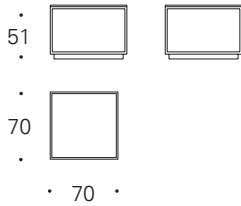

RITA Lite
Estudio Arola

Colección de mesas de centro y auxiliares, compuesta por una tapa de mármol negro o blanco, cristal fumé gris de 10 mm de espesor, base en MDF en chapa de nogal, roble o lacado y estructura metálica termolacada en negro microtexturado, opcionalmente puede ir en laca.

Collection of coffee and occasional tables, composed by black or white marble top, 10 mm-thick smoked grey glass, MDF base in walnut, oak veneer or lacquered and micro-textured black thermo-lacquered metal structure, optionally it can be lacquered.

Mesas auxiliares
Occasional tables

RITALITE-77	70x70x51 cm	0,382 m³	Cristal 40 Kg Glass 40 Kg	Mármol 58 Kg Marble 58 Kg
Tapa cristal fumé gris / Base laca Smoked grey glass top / Lacquer base				
Tapa cristal fumé gris / Base nogal Smoked grey glass top / Walnut base				
Tapa cristal fumé gris / Base roble Smoked grey glass top / Oak base				
Tapa mármol negro o blanco / Base laca Black or white marble top / Lacquer base				
Tapa mármol negro o blanco / Base nogal Black or white marble top / Walnut base				
Tapa mármol negro o blanco / Base roble Black or white marble top / Oak base				
Acabado estructura: termolacada negro microtexturado Structure finish: Micro-textured black thermo-lacquered				
Opción estructura laca* Lacquer structure option*