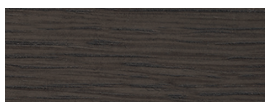

Acabado estructura: termolacada negro microtexturado
Structure finish: Micro-textured black thermo-lacquered

Opción estructura laca*
Lacquer structure option*

ACABADOS FINISHES

MADERA | WOOD

Roble natural
Natural oak

Roble claro
Light oak

Roble teñido wengue
Wengue stained oak

Roble teñido ceniza
Ash stained oak

Roble teñido tostado
Toasted stained oak

Nogal natural
Natural walnut

MÁRMOL | MARBLE

Mármol blanco
White marble