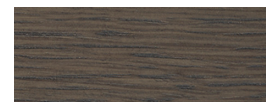

Acabado estructura: termolacada negro microtexturado
Structure finish: Micro-textured black thermo-lacquered

Opción estructura laca*
Lacquer structure option*

ACABADOS FINISHES

MADERA | WOOD

Roble natural
Natural oak

Roble claro
Light oak

Roble teñido wengue
Wengue stained oak

Roble teñido ceniza
Ash stained oak

Roble teñido tostado
Toasted stained oak

Nogal natural
Natural walnut

MÁRMOL | MARBLE

Mármol blanco
White marble