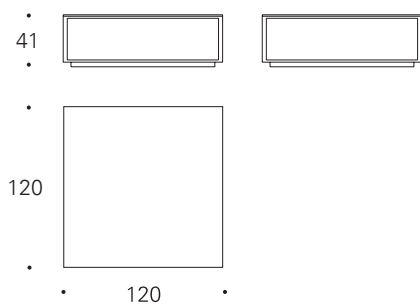

RITALITE-26

120x60x41 cm

0,462 m³

Cristal 62 Kg
Glass 62 Kg

Mármol 88 Kg
Marble 88 Kg

Tapa cristal fumé gris / Base laca
Smoked grey glass top / Lacquer base

Tapa cristal fumé gris / Base nogal
Smoked grey glass top / Walnut base

Tapa cristal fumé gris / Base roble
Smoked grey glass top / Oak base

Tapa mármol negro o blanco / Base laca
Black or white marble top / Lacquer base

Tapa mármol negro o blanco / Base nogal
Black or white marble top / Walnut base

Tapa mármol negro o blanco / Base roble
Black or white marble top / Oak base

Acabado estructura: termolacada negro microtexturado
Structure finish: Micro-textured black thermo-lacquered

Opción estructura laca*
Lacquer structure option*

RITALITE-22

120x120x41 cm

0,758 m³

116 Kg

Tapa cristal fumé gris / Base laca
Smoked grey glass top / Lacquer base

Tapa cristal fumé gris / Base nogal
Smoked grey glass top / Walnut base

Tapa cristal fumé gris / Base roble
Smoked grey glass top / Oak base

Acabado estructura: termolacada negro microtexturado
Structure finish: Micro-textured black thermo-lacquered

Opción estructura laca*
Lacquer structure option*