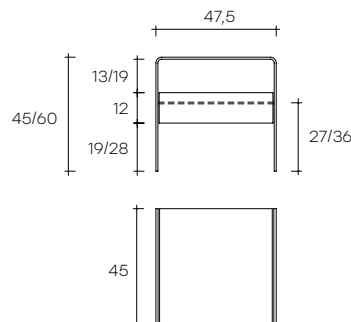

rialto night

DESIGN
CRS FIAM

portata sul piano: 60 kg
portata sul ripiano e cassetto: 30 kg
load capacity on top: 60 kg
load capacity on shelf and tray: 30 kg

Comodino in vetro curvato da 8 mm.
**Versione con ripiano in vetro
disponibile anche su misura.**

*Bedside table in 8 mm-thick curved
glass. Glass shelf version also
available on customized size.*

dimensioni L, P, H dimensions L, W, H (cm)	COD./CODE	L	P/W	H	peso netto net weight (kg)	peso lordo gross weight (kg)	volume imballo package volume (m ³)
Comodino in vetro con ripiano in vetro da 8 mm. <i>Glass bedside table with 8 mm-thick glass shelf.</i>	2700	47,5	45	45	16	21	0,16
	2700/1	47,5	45	60	22	29	0,24
Comodino in vetro con cassetto bianco. <i>Glass bedside table with white wood drawer.</i>	RI/45/B	47,5	45	45	19	25	0,13
	RI/60/B	47,5	45	60	22	29	0,24
Comodino in vetro con cassetto olmo. <i>Glass bedside table with elm wood drawer.</i>	RI/45/O	47,5	45	45	19	25	0,13
	RI/60/O	47,5	45	60	22	29	0,24
Comodino in vetro con cassetto rovere tabacco. <i>Glass bedside table with tobacco oak drawer.</i>	RI/45/R	47,5	45	45	19	25	0,13
	RI/60/R	47,5	45	60	33	29	0,24

8 mm

Retro argentatura
Back-silvered

Lunghezza _ Length (art. 2700 - 2700/1)

30 40 50 60 70

Altezza
Height

Profondità: può essere scelta liberamente
tra un minimo di 30 cm ed un massimo di 60 cm.
*Width: available between a minimum of 30 cm
and a maximum of 60 cm.*