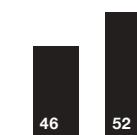

Larghezza | Width

Profondità | Depth

Altezza | Height

H 48 ha sempre due vani
H 48 with shelf in the middle

Lavabi e top

Basins and tops | Vasques et plans | Waschbecken und Top | Lavabos y encimeras

La profondità 46 utilizza tutti i top e top integrati Rexa.