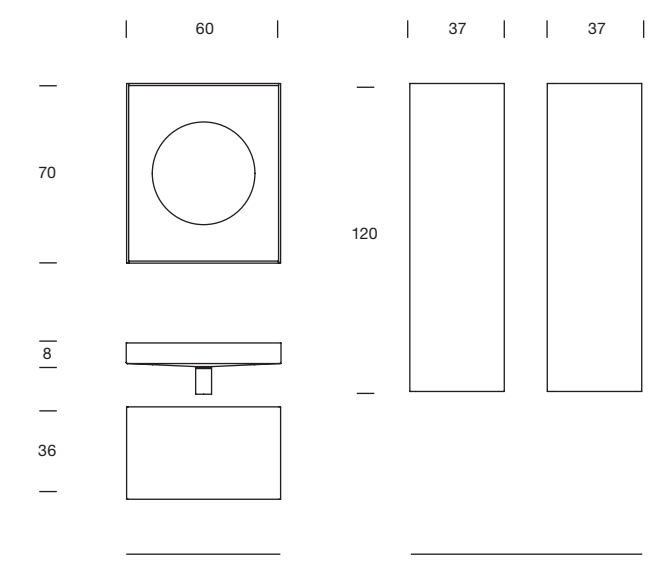

Compact Living P= 46