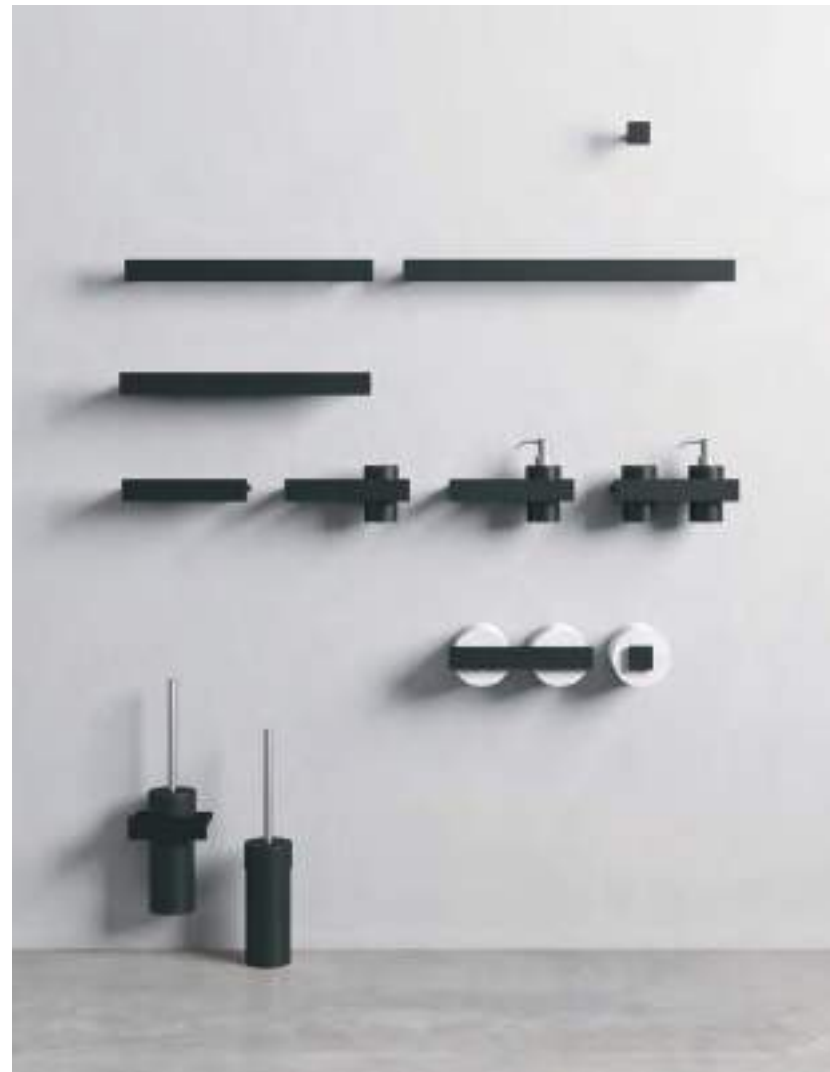

Accessori

Accessories | Accessoires | Zubehören | Accesorios

Stone

Finiture | Finishes

Corian®
tutti i colori disponibili
tranne Pebble terrazzo
All colors available
(except Pebble Terrazzo)