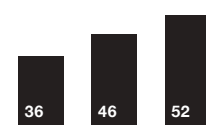

Basi

Units | Meubles | Schranken | Muebles

Tutte le basi possono avere apertura gola e push pull
All units can have push-pull and grip recess opening systems

Base | Unit

Larghezza | Width

Profondità | Depth