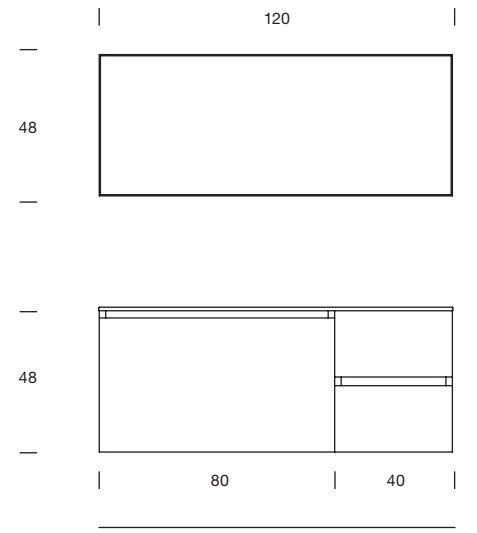

Compact Living P= 52

Base con cassetto, apertura con gola, 80x52x48H cm e base in accosto con doppio cassetto 40x52x48H cm in argilla Grafite. Top in Korakril™ Stone Sabbia 120x52x1,2H cm con lavabo integrato scivolo 60x30H cm. Miscelatore della collezione Drop nero opaco. Specchiera Rettangolo 120x48H cm con cornice in Corian® Deep Nocturne. Lampada Metrolineare a sospensione in metallo nero, monoemissione. Contenitore porta oggetti 30x10x8H cm in lamiera laccata opaca nera.