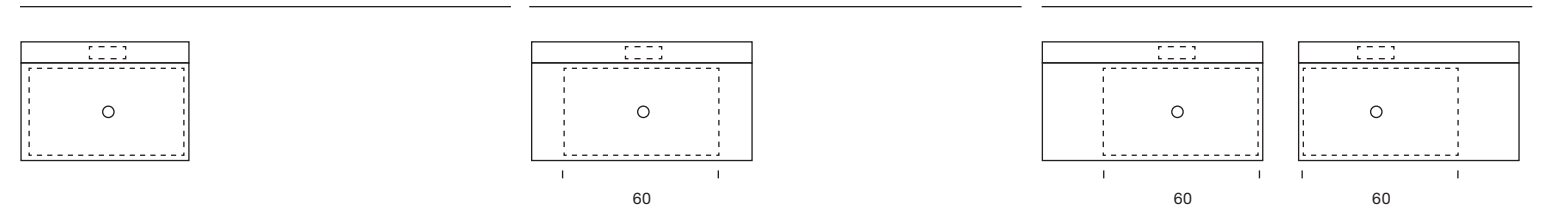

Korakril™ Blend

Larghezza | Width	60	Larghezza | Width	80-90-100-120-140	Larghezza | Width	70-80-90-100-120-140
Profondità | Depth	46	Profondità | Depth	46	Profondità | Depth	46
Altezza | Height	8	Altezza | Height	8	Altezza | Height	8

Optional: vaschette lamiera abbinabili H8 solo su versione senza piano (pag. 147)
Optional: metal tray H8 only for basin without top (page 147)

Korakril™ Blend
Ice White
Lamiera (tutti i colori) |
Metal (all colors available)