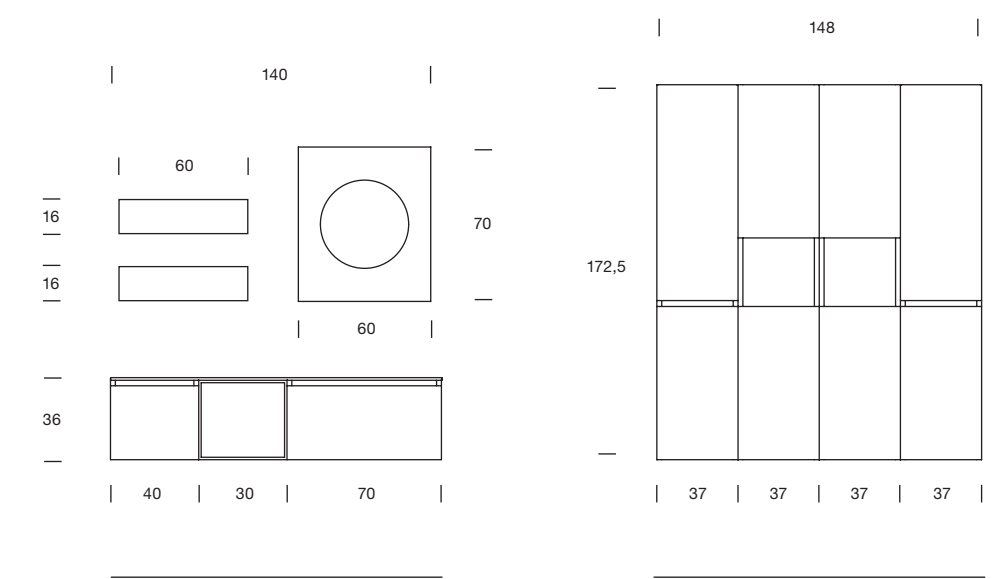

Compact Living P= 52