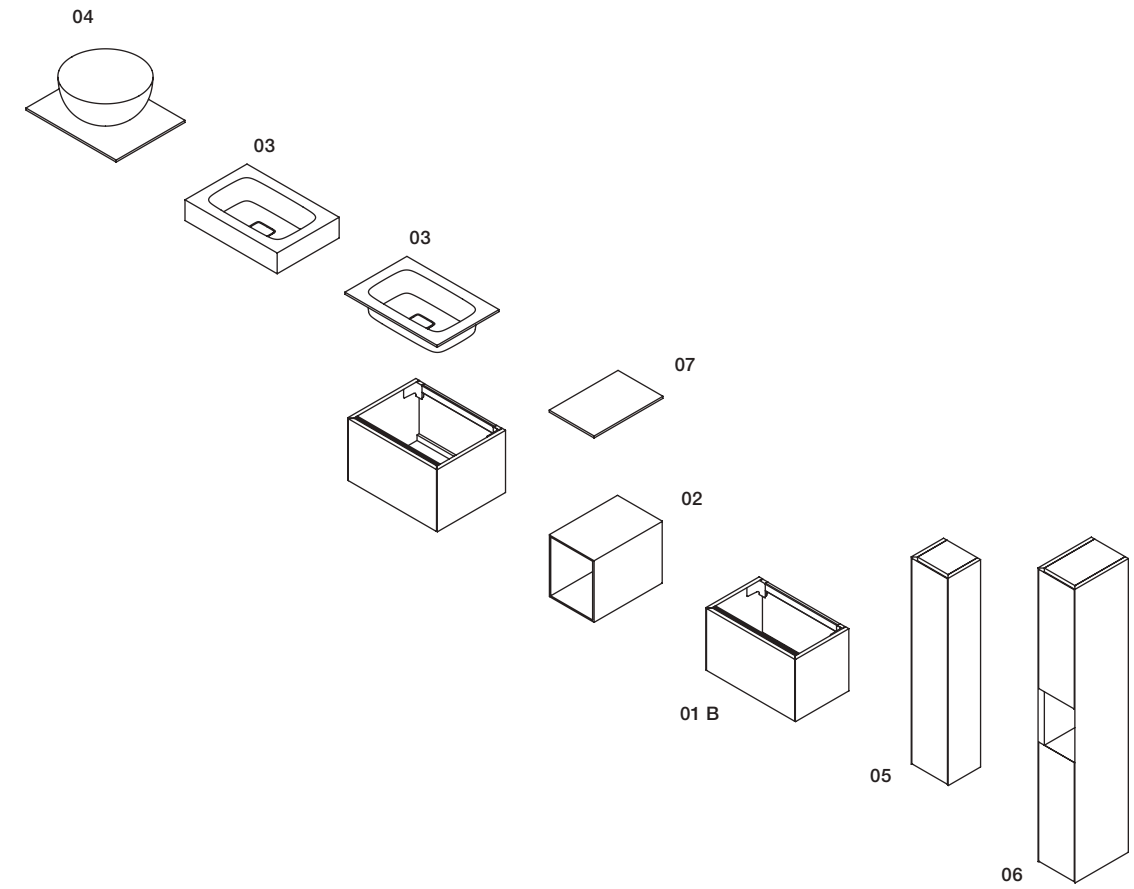

Compact Living P= 52 cm

- 01 A Basi | Units – P= 52
- 01 B Basi | Units – P= 36
- 02 Vani a giorno | Open elements
- 03 Top con lavabo integrato | Washbasin tops
- 04 Lavabi in appoggio | Over counter basins
- 05 Pensili | Wall units – P= 22
- 06 Colonne | Wall cabinets – P= 36
- 07 Top

Comp. 09 – 10

P= 52 cm

Modularità con basi di profondità 52cm

Modularity with 52cm units depth

Modularité avec meuble de 52 cm de profondeur

Baukastensystem für Schubladen mit Tiefe 52 cm

Modularidad psts vanidades de 52 cm de profundidad