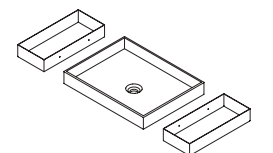

Corian®

Larghezza Width	60-70-80
Profondità Depth	46
Altezza Height	8 -12

Finiture | Finiture

Corian®
 Tutti i colori tranne Pebble terrazzo
 All colors available (except Pebble Terrazzo)

Optional: vaschette lamiera abbinabili H8 (pag. 147)
 Optional trays available in metal h8cm (page 147)