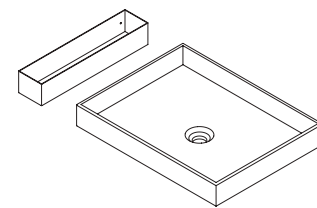

Specificare versione destra o sinistra
Specify right or left version