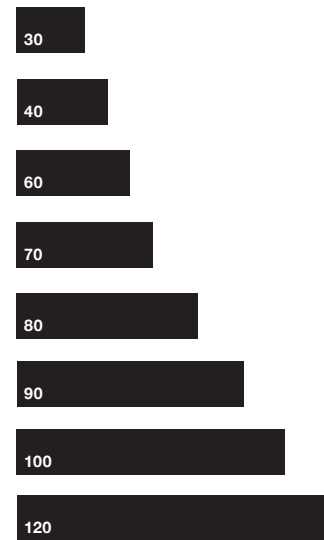

Basi

Units | Meubles | Schranken | Muebles

Tutte le basi possono avere apertura gola e push pull
All units can have push-pull and grip recess opening systems

Base | Unit

Larghezza | Width

Profondità | Depth