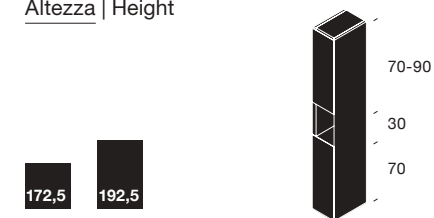

Larghezza | Width

Profondità | Depth

Altezza | Height

* Finiture schienale vano a giorno | Open element back finishes

Corian®
lacquered