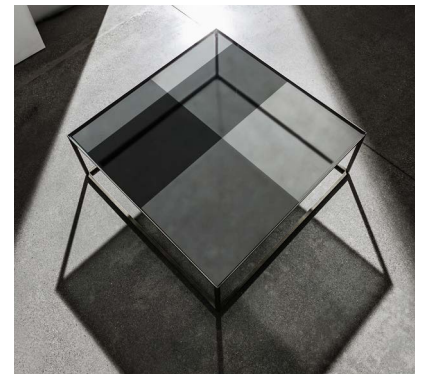

Quadro

SOVET

ITALIA

Quadro

Design by Lievore Altherr Molina

Una collezione completa di tavolini e console che permette di creare originali composizioni nella zona living. I piani in ceramica, proposti nell'ampia gamma di finiture ceramica effetto marmo, specchio, specchio acidato o Materia, si fondono perfettamente e naturalmente con il minimalismo della struttura in metallo.

A complete collection of coffee tables and consoles that allows to create original compositions in the living area. The ceramic tops, offered in a wide range including marble-effect ceramics, mirror, frosted mirror or Materia, are perfectly and naturally completed by the minimalism of the metal structure.

Gallery

Tavolino o console con struttura in metallo laccato nelle finiture ottone brunito, caffè o nero. Top in vetro con combinazione geometrica in diverse tonalità di fumé oppure nella versione specchio o specchio acidato, varie finiture. Disponibile anche nella versione Materia oppure in ceramica, varie finiture.

Coffee table or with lacquered metal structure, black, mocha or burnished brass finish. Smoked glass top with a geometric pattern of different shades. Available also in mirrored, frosted mirrored glass, various finishes. The top is available also in Materia or ceramic, various finishes.