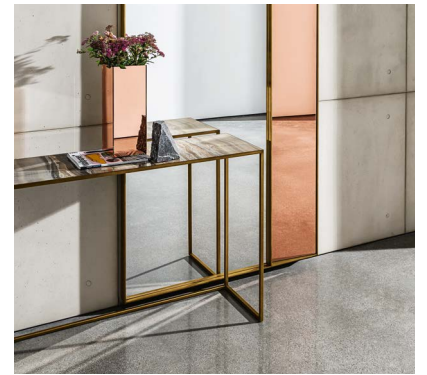

Quadro

SOVET

ITALIA

Quadro

Design by Lievore Altherr Molina

Una collezione completa di tavolini e console che permette di creare originali composizioni nella zona living. I piani in ceramica, proposti nell'ampia gamma di finiture ceramica effetto marmo, specchio, specchio acidato o Materia, si fondono perfettamente e naturalmente con il minimalismo della struttura in metallo.

A complete collection of coffee tables and consoles that allows to create original compositions in the living area. The ceramic tops, offered in a wide range including marble-effect ceramics, mirror, frosted mirror or Materia, are perfectly and naturally completed by the minimalism of the metal structure.

Gallery

Tavolino o console con struttura in metallo laccato nelle finiture ottone brunito, caffè o nero. Top in vetro con combinazione geometrica in diverse tonalità di fumé oppure nella versione specchio o specchio acidato, varie finiture. Disponibile anche nella versione Materia oppure in ceramica, varie finiture.

Coffee table or with lacquered metal structure, black, mocha or burnished brass finish. Smoked glass top with a geometric pattern of different shades. Available also in mirrored, frosted mirrored glass, various finishes. The top is available also in Materia or ceramic, various finishes.