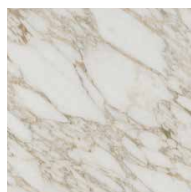

QUAY RECTANGULAR

G. & O. Buratti

2018

Tavolino rettangolare con base in massello di noce canaletta con puntali in ottone spazzolato e piano in marmo.

Rectangular coffee table with recessed base in solid canaletta walnut with brushed brass end feet and marble top.

Rechteckiger Kaffeetisch mit Gestell aus Nussbaum Canaletta, Spitzen aus gebürstetem Messing und einer Marmortischplatte.

Table basse rectangulaire avec piétement en noyer canaletta massif, pieds en cuivre brossé et plateau en marbre.

Mesa de centro rectangular con base en nogal canaletta macizo, pies en latón cepillado y tapa en mármol.

QUAY RECTANGULAR

G. & O. Buratti

2018

ESSENZE | *Essences*

Noce Canaletta
Canaletta Walnut

Noce Canaletta
Canaletta Walnut
tinto/stained moka

Noce Canaletta
Canaletta Walnut
tinto/stained wengé

MARMO | *Marble*

Emperador Dark

Calacatta oro

Sahara Noir

METALLO | *Metal*

Ottone spazzolato
Brushed brass