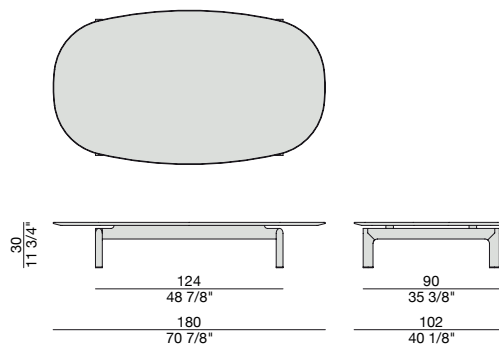

# QUAY OVAL

G. & O. Buratti

2018

Tavolino ovale con base in massello di noce canaletta con puntali in ottone spazzolato e piano in marmo.

*Oval coffee table with recessed base in solid canaletta walnut, brushed brass end feet and marble top.*

*Ovaler Kaffeetisch mit Gestell aus Nussbaum Canaletta, Spitzen aus gebürstetem Messing und einer Marmortischplatte.*

*Table basse ovale avec piétement en noyer canaletta massif, pieds en cuivre brossé et plateau en marbre.*

*Mesa de centro ovalada con base en nogal canaletta macizo, pies en latón cepillado y tapa en mármol.*