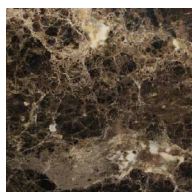

# QUAY OVAL

G. & O. Buratti

2018

Tavolino ovale con base in massello di noce canaletta con puntali in ottone spazzolato e piano in marmo.

*Oval coffee table with recessed base in solid canaletta walnut, brushed brass end feet and marble top.*

*Mesa de centro ovalada con base en nogal canaletta macizo, pies en latón cepillado y tapa en mármol.*

## ESSENZE | *Essences*

Noce Canaletta  
Canaletta Walnut

Noce Canaletta  
Canaletta Walnut  
*tinto/stained moka*

Noce Canaletta  
Canaletta Walnut  
*tinto/stained wengé*

## MARMO | *Marble*

Emperador Dark

Calacatta oro

Sahara Noir