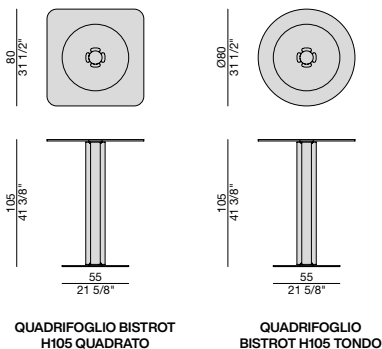

QUADRIFOGLIO BISTROT

Design C. Ballabio

TAVOLO DA BAR | BAR TABLE

2020

Tavolo da bar con gamba centrale in massello di noce canaletta o frassino, montata su un anello di metallo in finitura Bronzoro. Piano quadrato in cristallo trasparente (spessore mm. 15) con piastra in ottone spazzolato elottrosaldata a raggi UV.

Bar table with central leg in solid canaletta walnut or ash fixed on a metal ring in Bronzoro finish. Square top in clear glass (thickness mm. 15) with UV-glued brushed brass plate.

Stehtisch mit Mittelfuß aus massivem Nussbaum canaletta, oder massivem Escheholz. Die runde Basis ist aus bronziertem Metall. Die obere Kristallglasplatte (15mm) wird auf eine gebürstete Platte aus Messing geklebt (UV).

Table de bar avec jambe centrale en noyer canaletta ou frêne massif, fixée sur un anneau en métal en finition Bronzoro. Plateau carré en verre transparent (épaisseur 15 mm) avec plaque en laiton brossé, soudée avec colle UV.

Mesa de bar con pata central en nogal canaletta o fresno macizo, montada sobre de un disco de metal en acabado Bronzoro. Tapa cuadrada en cristal transparente (espesor mm. 15) con placa en latón cepillado pegada con técnica UV.