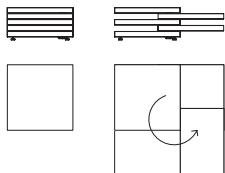

ES Una mesa auxiliar para la zona de estar capaz de cambiar de forma, gracias a las superficies móviles que dan vida a geometrías en constante mutación. La superficie superior y la inferior son fijas, mientras que las tres superficies centrales pueden girar a 360° variando las posibilidades de apoyo y de empleo. Cuando está completamente cerrada, Rotor se presenta como un elemento compacto y esencial, con un volumen total de 63x63 cm. Está disponible en múltiples acabados: laminados, maderas y lacados brillantes y mates de distintos colores.

FR Une table basse pour l'espace jour, capable

de changer de forme grâce à des pièces mobiles donnant naissance à des lignes géométriques en constant changement. Le plateau du dessus et celui du dessous sont fixes tandis que les trois plateaux au centre peuvent tourner à 360°, modifiant les possibilités de rangement et d'utilisation. Lorsqu'il est complètement fermé, Rotor se présente comme un élément compact et essentiel, 63x63 cm. Les finitions à disposition sont nombreuses: stratifiés, essences de bois et laqués brillants et mats de différents coloris.

Sizes