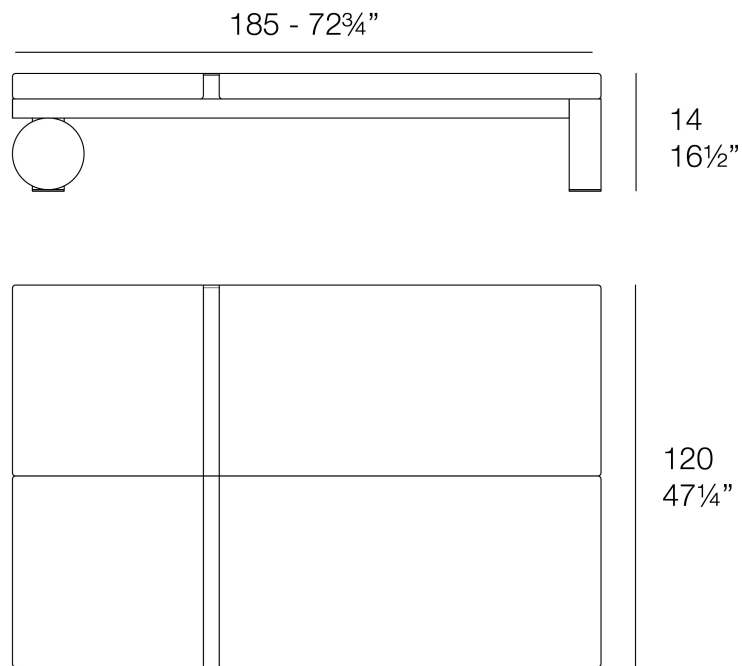

Info

Description

POSIDONIA Tumbona Doble
POSIDONIA Double Sun Lounger

Finishes

aluminium

ALUMINIUM

Ref. 54731

white