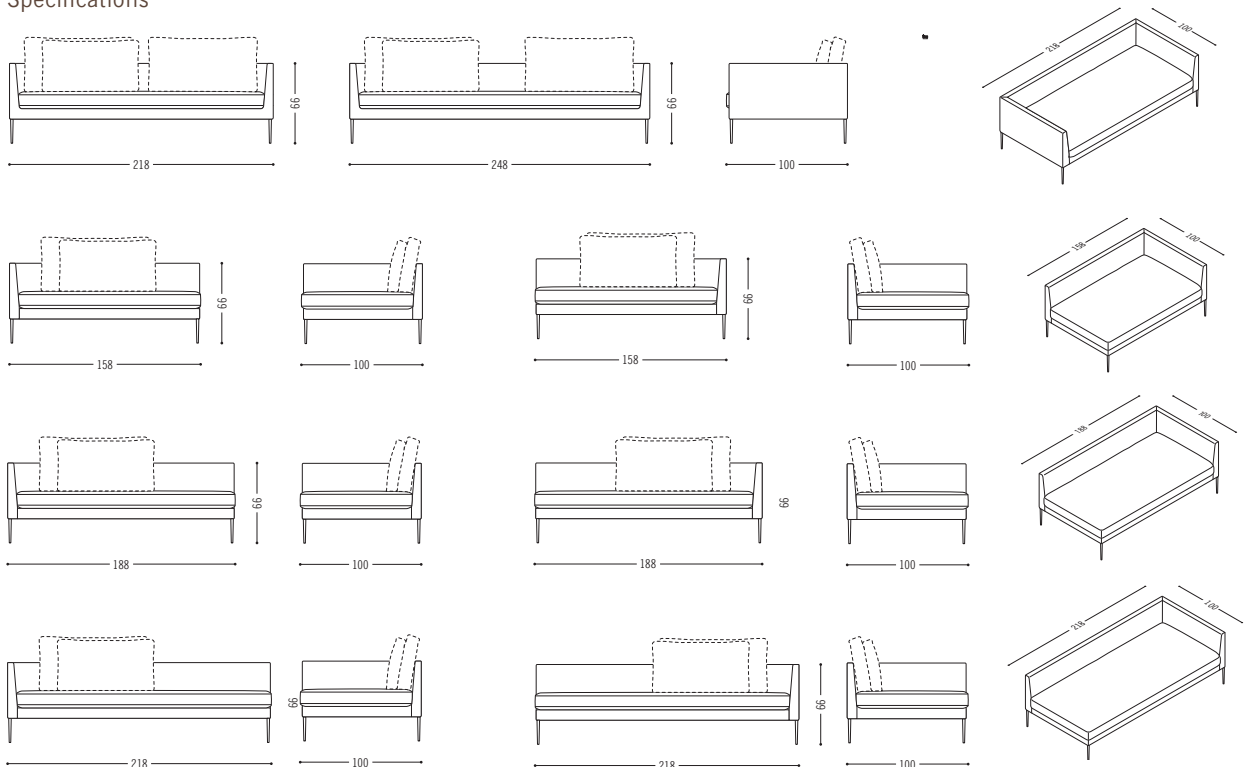

Spezifikationen Specifications