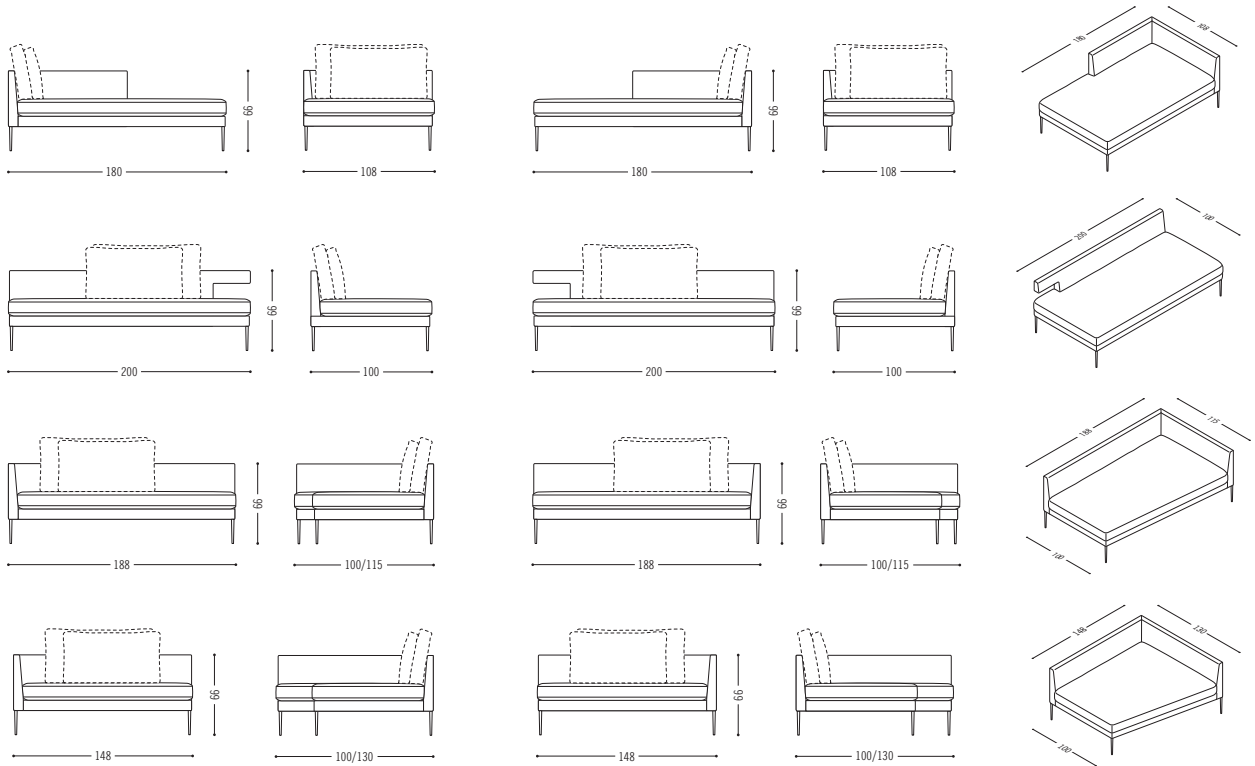

PILOTIS DESIGN: METRICA

© COR, VERSION 01.18