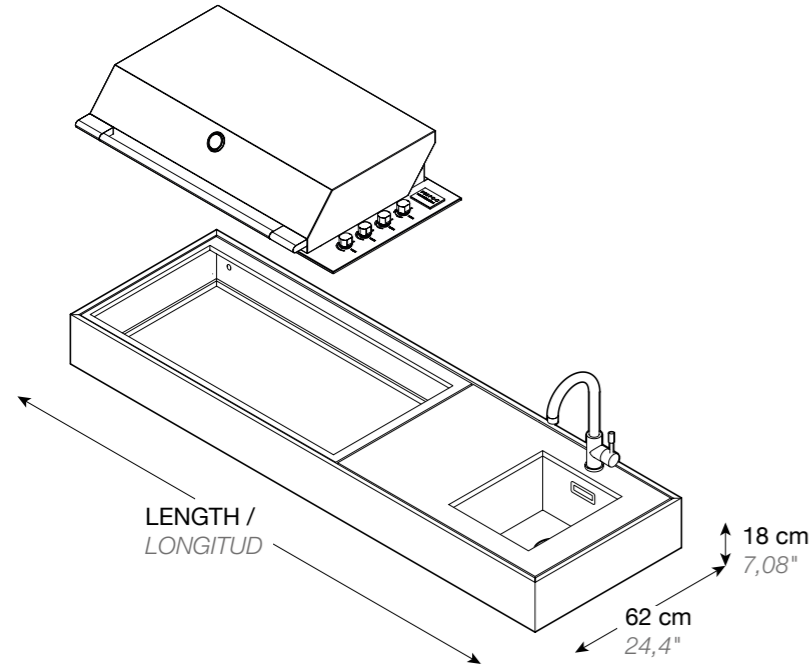

KRAKATOA ELITE GAS
KRAKATOA ELITE DE GAS

FESFOC
BARCELONA

KRAKATOA ELITE GAS
KRAKATOA ELITE DE GAS

FESFOC
BARCELONA

REF. LENGTH / LONGITUD

REF. 10041 0013	196 cm / 77,16"
REF. 10041 0031	240 cm / 94,48"
REF. 10041 0035	270 cm / 106,2"