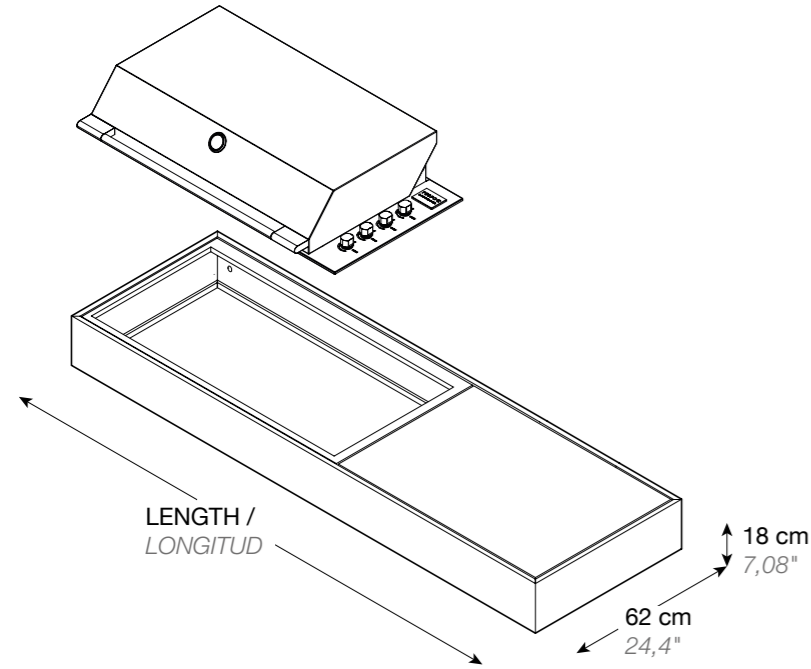

REF. LENGTH / LONGITUD

REF. 10041 0010	196 cm / 77,16"
REF. 10041 0029	240 cm / 94,48"
REF. 10041 0033	270 cm / 106,2"

MATERIAL / MATERIAL

Intense Black Granite Countertop
Encimera Granito Negro Intenso

Porcelain Countertop
Encimera Acabado Porcelánico

*To see all the available finishes go to the finishes section (pg.178) / Para ver todos los acabados porcelánicos disponibles ver apartado (pág.178)

INCLUDES / INCLUYE

- 1x Stainless steel chassis / Chasis de acero inoxidable
- 1x Intense black granite countertop / Encimera granito negro intenso.

OPTIONAL ACCESSORIES / ACESORIOS OPCIONALES

*For a different cabinetry composition, please go to the cabinets section
Para otra composición de muebles, vaya al apartado de muebles

BCN GRILL CABINET 120
REF. 15051 0060

Stainless steel / Acero inoxidable
Satin / Satinado
149 Lbs / 68 Kg

BCN CABINET 60
REF. 15051 0006

Stainless steel / Acero inoxidable
Satin / Satinado
116 Lbs / 53 Kg

OPTIONAL ACCESSORIES / ACESORIOS OPCIONALES

BASE PLINTH / ZÓCALO DE NIVELACIÓN
REF. 14051 1010

Stainless steel / Acero inoxidable
Satin / Satinado

*Leveling base plinth and weight distribution system
Zócalo de nivelación y distribución de peso

CUSTOM BBQ COVER
FUNDA

Fabric / Tela
Silver grey / Gris plata

GRILL / PARRILLAS

GRILL GAS POINT
MÓDULO GAS POINT
REF. 10041 0015

Stainless steel / Acero inoxidable
Satin / Satinado
187 Lbs / 85 Kg

GRILL GAS LINE
MÓDULO GAS LINE
REF. 10041 0016

Stainless steel / Acero inoxidable
Satin / Satinado
143 Lbs / 65 Kg