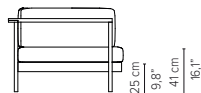

01202s - Armchair 93 cm

delivery unit: 1
 packaging: 99 x 92 x H14 cm
 0,13 m³ - 22 kg
 cushions:
 Casual set** C01202s CAW
 Miami seat C01202s W
 0,07 m³ - 4 kg
 Miami back C01202s BMW
 0,05 m³ - 2 kg

01203 - Light arm sofa

delivery unit: 1
 packaging: 195 x 99 x H15 cm
 0,29 m³ - 34,7 kg
 cushions:
 Casual set** C01203 CAW
 Miami seat C01203 W
 0,18 m³ - 11,5 kg
 Miami back C01203 BMW
 0,16 m³ - 4,5 kg

01204 - Right arm sofa

delivery unit: 1
 packaging: 195 x 99 x H15 cm
 0,29 m³ - 34,7 kg
 cushions:
 Casual set** C01203 CAW
 Miami seat C01203 W
 0,18 m³ - 11,5 kg
 Miami back C01203 BMW
 0,16 m³ - 4,5 kg

01207 - Armchair 200 cm

delivery unit: 1
 packaging: 204 x 101 x H14 cm
 0,29 m³ - 34,7 kg
 cushions:
 Casual set** C01207 CAW
 Miami seat C01203 W
 0,18 m³ - 11,5 kg
 Miami back C01207 BMW
 0,21 m³ - 6 kg