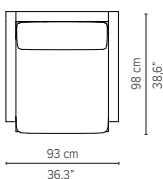

PURE SOFA

TECHNICAL DRAWINGS

01201 - Corner

delivery unit: 1
 packaging: 98 x 95 x H18 cm
 0,17 m³ - 23 kg
 cushions:
 Casual set** C01201 CAW
 Extra Casual back C01201 BCAW
 Miami seat C01201 W
 0,09 m³ - 5,5 kg
 Miami back C01201 BMW
 0,09 m³ - 3 kg

01202s - Armchair 93 cm

delivery unit: 1
 packaging: 99 x 92 x H14 cm
 0,13 m³ - 22 kg
 cushions:
 Casual set** C01202s CAW
 Miami seat C01202s W
 0,07 m³ - 4 kg
 Miami back C01202s BMW
 0,05 m³ - 2 kg

01203 - Light arm sofa

delivery unit: 1
 packaging: 195 x 99 x H15 cm
 0,29 m³ - 34,7 kg
 cushions:
 Casual set** C01203 CAW
 Miami seat C01203 W
 0,18 m³ - 11,5 kg
 Miami back C01203 BMW
 0,16 m³ - 4,5 kg

01204 - Right arm sofa

delivery unit: 1
 packaging: 195 x 99 x H15 cm
 0,29 m³ - 34,7 kg
 cushions:
 Casual set** C01203 CAW
 Miami seat C01203 W
 0,18 m³ - 11,5 kg
 Miami back C01203 BMW
 0,16 m³ - 4,5 kg