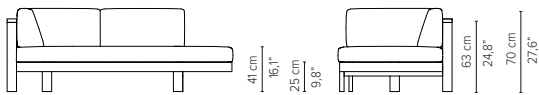

PURE SOFA

TECHNICAL DRAWINGS

01201 - Corner

delivery unit: 1
 packaging: 98 x 95 x H18 cm
 0,17 m³ - 23 kg
 cushions:
 Casual set** C01201 CAW
 Extra Casual back C01201 BCAW
 Miami seat C01201 W
 0,09 m³ - 5,5 kg
 Miami back C01201 BMW
 0,09 m³ - 3 kg

01202s - Armchair 93 cm

delivery unit: 1
 packaging: 99 x 92 x H14 cm
 0,13 m³ - 22 kg
 cushions:
 Casual set** C01202s CAW
 Miami seat C01202s W
 0,07 m³ - 4 kg
 Miami back C01202s BMW
 0,05 m³ - 2 kg

01203 - Light arm sofa

delivery unit: 1
 packaging: 195 x 99 x H15 cm
 0,29 m³ - 34,7 kg
 cushions:
 Casual set** C01203 CAW
 Miami seat C01203 W
 0,18 m³ - 11,5 kg
 Miami back C01203 BMW
 0,16 m³ - 4,5 kg

01204 - Right arm sofa

delivery unit: 1
 packaging: 195 x 99 x H15 cm
 0,29 m³ - 34,7 kg
 cushions:
 Casual set** C01203 CAW
 Miami seat C01203 W
 0,18 m³ - 11,5 kg
 Miami back C01203 BMW
 0,16 m³ - 4,5 kg