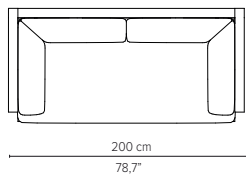

01207 - Armchair 200 cm