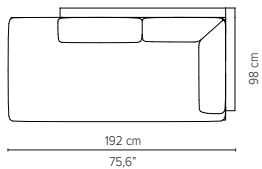

PURE SOFA

TECHNICAL DRAWINGS

01201 - Corner

delivery unit: 1
 packaging: 98 x 95 x H18 cm
 0,17 m³ - 23 kg
 cushions:
 Casual set** C01201 CAW
 Extra Casual back C01201 BCAW
 Miami seat C01201 W
 0,09 m³ - 5,5 kg
 Miami back C01201 BMW
 0,09 m³ - 3 kg

01202s - Armchair 93 cm

delivery unit: 1
 packaging: 99 x 92 x H14 cm
 0,13 m³ - 22 kg
 cushions:
 Casual set** C01202s CAW
 Miami seat C01202s W
 0,07 m³ - 4 kg
 Miami back C01202s BMW
 0,05 m³ - 2 kg

01203 - Light arm sofa

delivery unit: 1
 packaging: 195 x 99 x H15 cm
 0,29 m³ - 34,7 kg
 cushions:
 Casual set** C01203 CAW
 Miami seat C01203 W
 0,18 m³ - 11,5 kg
 Miami back C01203 BMW
 0,16 m³ - 4,5 kg

01204 - Right arm sofa

delivery unit: 1
 packaging: 195 x 99 x H15 cm
 0,29 m³ - 34,7 kg
 cushions:
 Casual set** C01203 CAW
 Miami seat C01203 W
 0,18 m³ - 11,5 kg
 Miami back C01203 BMW
 0,16 m³ - 4,5 kg