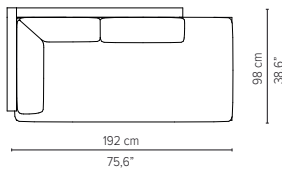

PURE SOFA

TECHNICAL DRAWINGS

01201 - Corner

delivery unit: 1
 packaging: 98 x 95 x H18 cm
 0,17 m³ - 23 kg
 cushions:
 Casual set** C01201 CAW
 Extra Casual back C01201 BCAW
 Miami seat C01201 W
 0,09 m³ - 5,5 kg
 Miami back C01201 BMW
 0,09 m³ - 3 kg

01202s - Armchair 93 cm

delivery unit: 1
 packaging: 99 x 92 x H14 cm
 0,13 m³ - 22 kg
 cushions:
 Casual set** C01202s CAW
 Miami seat C01202s W
 0,07 m³ - 4 kg
 Miami back C01202s BMW
 0,05 m³ - 2 kg

01203 - Light arm sofa

delivery unit: 1
 packaging: 195 x 99 x H15 cm
 0,29 m³ - 34,7 kg
 cushions:
 Casual set** C01203 CAW
 Miami seat C01203 W
 0,18 m³ - 11,5 kg
 Miami back C01203 BMW
 0,16 m³ - 4,5 kg

01204 - Right arm sofa

delivery unit: 1
 packaging: 195 x 99 x H15 cm
 0,29 m³ - 34,7 kg
 cushions:
 Casual set** C01203 CAW
 Miami seat C01203 W
 0,18 m³ - 11,5 kg
 Miami back C01203 BMW
 0,16 m³ - 4,5 kg