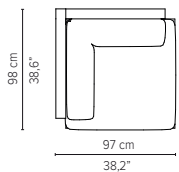

PURE SOFA

TECHNICAL DRAWINGS

01201 - Corner

delivery unit: 1
 packaging: 98 x 95 x H18 cm
 0,17 m³ - 23 kg
 cushions:
 Casual set** C01201 CAW
 Extra Casual back C01201 BCAW
 Miami seat C01201 W
 0,09 m³ - 5,5 kg
 Miami back C01201 BMW
 0,09 m³ - 3 kg

01202s - Armchair 93 cm

delivery unit: 1
 packaging: 99 x 92 x H14 cm
 0,13 m³ - 22 kg
 cushions:
 Casual set** C01202s CAW
 Miami seat C01202s W
 0,07 m³ - 4 kg
 Miami back C01202s BMW
 0,05 m³ - 2 kg

01203 - Light arm sofa

delivery unit: 1
 packaging: 195 x 99 x H15 cm
 0,29 m³ - 34,7 kg
 cushions:
 Casual set** C01203 CAW
 Miami seat C01203 W
 0,18 m³ - 11,5 kg
 Miami back C01203 BMW
 0,16 m³ - 4,5 kg

01204 - Right arm sofa

delivery unit: 1
 packaging: 195 x 99 x H15 cm
 0,29 m³ - 34,7 kg
 cushions:
 Casual set** C01203 CAW
 Miami seat C01203 W
 0,18 m³ - 11,5 kg
 Miami back C01203 BMW
 0,16 m³ - 4,5 kg