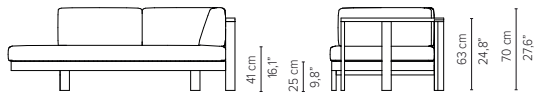

PURE SOFA

TECHNICAL DRAWINGS

01201 - Corner

delivery unit: 1
 packaging: 98 x 95 x H18 cm
 0,17 m³ - 23 kg
 cushions:
 Casual set** C01201 CAW
 Extra Casual back C01201 BCAW
 Miami seat C01201 W
 0,09 m³ - 5,5 kg
 Miami back C01201 BMW
 0,09 m³ - 3 kg

01202s - Armchair 93 cm

delivery unit: 1
 packaging: 99 x 92 x H14 cm
 0,13 m³ - 22 kg
 cushions:
 Casual set** C01202s CAW
 Miami seat C01202s W
 0,07 m³ - 4 kg
 Miami back C01202s BMW
 0,05 m³ - 2 kg

01203 - Light arm sofa

delivery unit: 1
 packaging: 195 x 99 x H15 cm
 0,29 m³ - 34,7 kg
 cushions:
 Casual set** C01203 CAW
 Miami seat C01203 W
 0,18 m³ - 11,5 kg
 Miami back C01203 BMW
 0,16 m³ - 4,5 kg

01204 - Right arm sofa

delivery unit: 1
 packaging: 195 x 99 x H15 cm
 0,29 m³ - 34,7 kg
 cushions:
 Casual set** C01203 CAW
 Miami seat C01203 W
 0,18 m³ - 11,5 kg
 Miami back C01203 BMW
 0,16 m³ - 4,5 kg