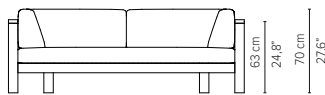

01202s - Armchair 93 cm

delivery unit: 1
 packaging: 99 x 92 x H14 cm
 0,13 m³ - 22 kg
 cushions:
 Casual set** C01202s CAW
 Miami seat C01202s W
 0,07 m³ - 4 kg
 Miami back C01202s BMW
 0,05 m³ - 2 kg

01203 - Light arm sofa

delivery unit: 1
 packaging: 195 x 99 x H15 cm
 0,29 m³ - 34,7 kg
 cushions:
 Casual set** C01203 CAW
 Miami seat C01203 W
 0,18 m³ - 11,5 kg
 Miami back C01203 BMW
 0,16 m³ - 4,5 kg

01204 - Right arm sofa

delivery unit: 1
 packaging: 195 x 99 x H15 cm
 0,29 m³ - 34,7 kg
 cushions:
 Casual set** C01203 CAW
 Miami seat C01203 W
 0,18 m³ - 11,5 kg
 Miami back C01203 BMW
 0,16 m³ - 4,5 kg

01207 - Armchair 200 cm

delivery unit: 1
 packaging: 204 x 101 x H14 cm
 0,29 m³ - 34,7 kg
 cushions:
 Casual set** C01207 CAW
 Miami seat C01203 W
 0,18 m³ - 11,5 kg
 Miami back C01207 BMW
 0,21 m³ - 6 kg