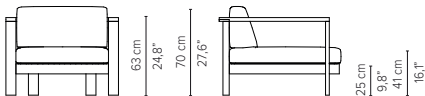

PURE SOFA

TECHNICAL DRAWINGS

01201 - Corner

delivery unit: 1
 packaging: 98 x 95 x H18 cm
 0,17 m³ - 23 kg
 cushions:
 Casual set** C01201 CAW
 Extra Casual back C01201 BCAW
 Miami seat C01201 W
 0,09 m³ - 5,5 kg
 Miami back C01201 BMW
 0,09 m³ - 3 kg

01202s - Armchair 93 cm

delivery unit: 1
 packaging: 99 x 92 x H14 cm
 0,13 m³ - 22 kg
 cushions:
 Casual set** C01202s CAW
 Miami seat C01202s W
 0,07 m³ - 4 kg
 Miami back C01202s BMW
 0,05 m³ - 2 kg

01203 - Light arm sofa

delivery unit: 1
 packaging: 195 x 99 x H15 cm
 0,29 m³ - 34,7 kg
 cushions:
 Casual set** C01203 CAW
 Miami seat C01203 W
 0,18 m³ - 11,5 kg
 Miami back C01203 BMW
 0,16 m³ - 4,5 kg