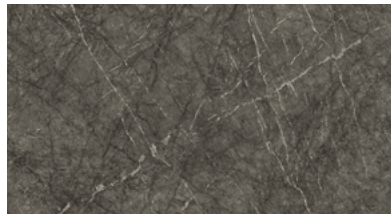

**STATUARIO SUPREMO**

**CALACATTA PRESTIGIO**

**CRYSTAL WHITE**

**BOOST STONE IVORY**

**TRAVERTINO SAND**

**TRAVERTINO PEARL**

**BOOST WHITE**

**WHITE CLOUD**

**DESERT SOUL**

**KONE MIX**

**LIGHT GREY STONE**

**GREY STONE**

**SOAP STONE**

**GRIGIO INTENSO**

**NERO MARQUINA**

**EXOTIC WAVE**