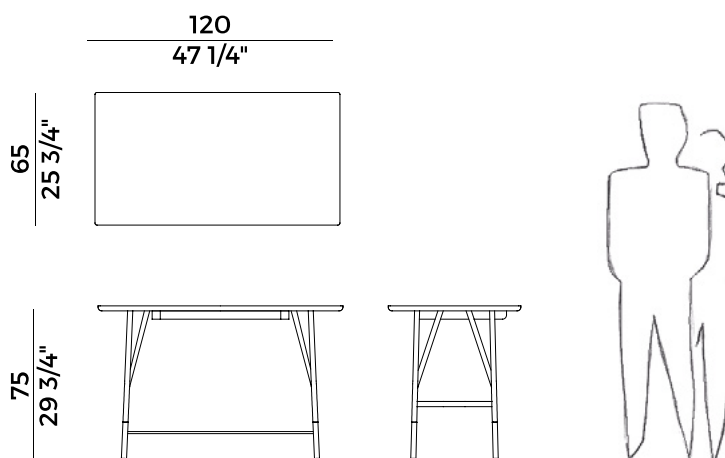

Informazioni tecniche \ *Technical information*

Descrizione tecnica \ *Technical description*

Scrivania con base e piano in massello di frassino o noce Canaletto. Tondini e dettagli delle teste delle viti in metallo con finitura ottone brunito. Opzionale, cassetto sotto piano nella stessa finitura del mobile.

Writing desk with base and top in solid ash or Canaletto Walnut wood. Rods and details of the screws' heads in metal in bronzed brass finish. Optional, a drawer under the top in the same finish as the furniture item.

Dimensioni \ *Dimensions*

Imballaggi \ *Packaging*

PACKAGING

1 x box = m³ **0.83**

gross weight - Kg **23**