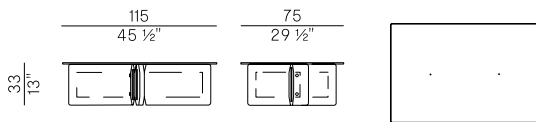

Shape, 954/TBR2
tavolino \ coffee table

Shape, 954/TBR1

Collezione Shape \
Shape collection

Famiglia di tavolini in due diverse altezze e dimensioni, con base in massello di frassino e piano rettangolare in vetro float trasparente o vetro bronzato temperato. Finiture di collezione.

Coffee table family, available in different heights and dimensions, with solid ash wood base and rectangular top in transparent float glass or bronzed tempered glass. Finishes as per collection.

954/TBR1
tavolino \ coffee table