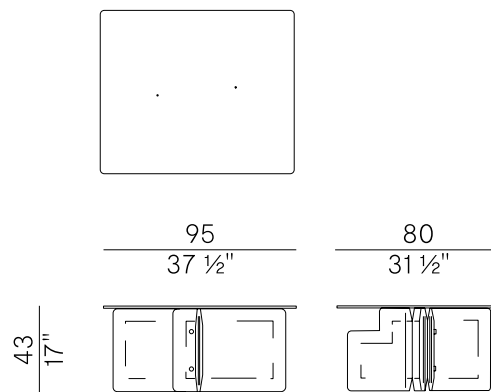

Informazioni tecniche \ Technical information

Descrizione tecnica \
Technical description

Tavolino con base in massello di frassino e piano rettangolare in vetro float trasparente o vetro bronzato temperato. Finiture di collezione.

Coffee table with solid ash wood base and rectangular top in transparent float glass or bronzed tempered glass. Finishes as per collection.

Dimensioni \
Dimensions