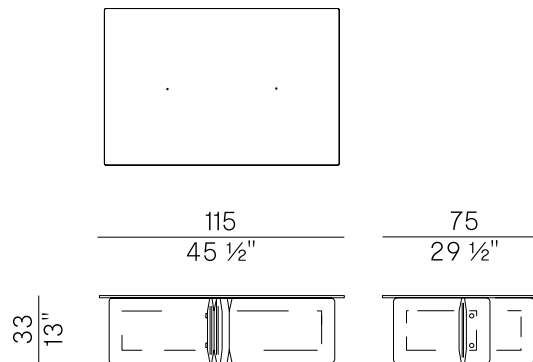

Informazioni tecniche \ Technical information

Descrizione tecnica \
Technical description

Tavolino con base in massello di frassino e piano rettangolare in vetro float trasparente o vetro bronzato temperato. Finiture di collezione.

Coffee table with solid ash wood base and rectangular top in transparent float glass or bronzed tempered glass. Finishes as per collection.

Dimensioni \
Dimensions