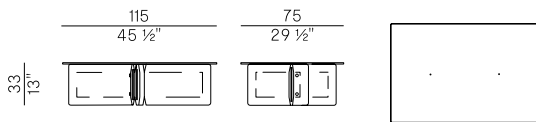

Shape, 954/TBR2

Collezione Shape \
Shape collection

Famiglia di tavolini in due diverse altezze e dimensioni, con base in massello di frassino e piano rettangolare in vetro float trasparente o vetro bronzato temperato. Finiture di collezione.

Coffee table family, available in different heights and dimensions, with solid ash wood base and rectangular top in transparent float glass or bronzed tempered glass. Finishes as per collection.

954/TBR1
tavolino \ coffee table