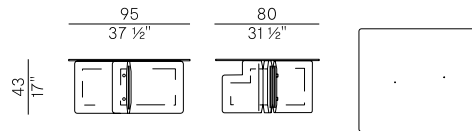

954/TBR2
tavolino \ coffee table