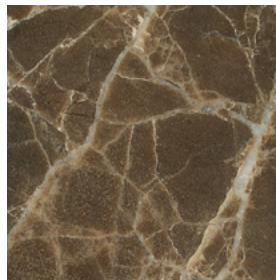

## Finiture \ Finishes

---

Finiture piano \  
Top finishes

Marmo \ Marble 

Bianco Carrara opaco \  
Matt White Carrara

Bianco Carrara lucido \  
Glossy White Carrara

Fior di Pesco Carnico \  
Fior di Pesco Carnico

Travertino Romano \  
Travertino Romano

Dark Emperador \  
Dark Emperador

Grigio Carnico \  
Grigio Carnico

Nero Marquinia \  
Nero Marquinia

Collezione Jade \\  
Jade collection

Collezione composta da divano  
componibile e tavolini. Divano componibile,  
imbottito in poliuretano espanso ignifugo.  
Rivestimenti di collezione. Tavolini con base  
in frassino e piano in marmo.