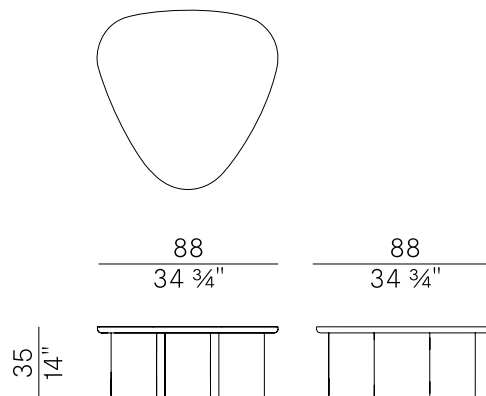

## Informazioni tecniche \ Technical information

---

Descrizione tecnica \  
Technical description

Tavolino con tripla base in frassino e  
piano in marmo. Finiture di collezione.

Coffee table with triple ash wood base  
and marble top. Finishes as per collection.

Dimensioni \  
Dimensions