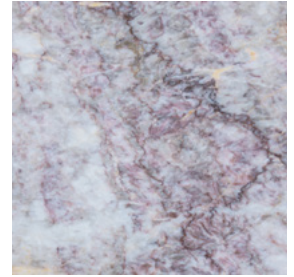

## Finiture \ Finishes

---

Finiture piano \  
Top finishes

Marmo \ Marble 

Bianco Carrara opaco \  
Matt White Carrara

Bianco Carrara lucido \  
Glossy White Carrara

Fior di Pesco Carnico \  
Fior di Pesco Carnico

Travertino Romano \  
Travertino Romano

Dark Emperador \  
Dark Emperador

Grigio Carnico \  
Grigio Carnico

Nero Marquinia \  
Nero Marquinia

Collezione Jade \\  
Jade collection

Collezione composta da divano  
componibile e tavolini. Divano componibile,  
imbottito in poliuretano espanso ignifugo.  
Rivestimenti di collezione. Tavolini con base  
in frassino e piano in marmo.