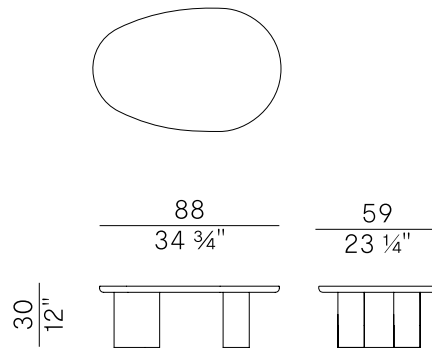

## Informazioni tecniche \ Technical information

---

Descrizione tecnica \  
Technical description

Tavolino con tripla base in frassino e  
piano in marmo. Finiture di collezione.

Coffee table with triple ash wood base  
and marble top. Finishes as per collection.

Dimensioni \  
Dimensions

Design Hanne Willmann

Jade, 953/TBT  
tavolino \ coffee table

Hanne Willmann disegna Jade: un sistema di divani e tavolini caratterizzati da profili sinuosi e forme morbide e organiche che rimandano alla natura. Questa collezione segna per Potocco un importante passo avanti nella creazione di una proposta sempre più completa dedicata allo spazio living, introducendo a catalogo un nuovo sistema di divani componibili. Il sistema di sedute si compone di 9 moduli ed è completato da 4 tavolini che possono trovare diverso uso e collocazione tra i moduli delle composizioni o fronte divano. Grazie alla loro unicità, tutti gli elementi possono essere utilizzati singolarmente o combinati creando isole di comfort sempre diverse e fluide che si adattano agli spazi e alle situazioni.