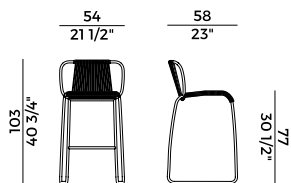

945/A
sgabello alto \ barstool