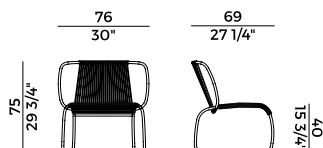

945/L
poltrona \ armchair