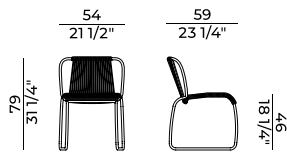

Collezione Tibes \ Tibes collection

Famiglia di sedute composta da sedia e lounge impilabili orizzontalmente e sgabelli impilabili a due altezze. Struttura in acciaio verniciato a polveri epossidiche intrecciato a mano. Abbinamenti predefiniti di collezione:

- Fusto verniciato bianco goffrato e corda nautica canapa
- Fusto verniciato antracite goffrato e corda Red grape.

Seating family consisting of horizontally stackable chair and lounge and stackable stools in two heights. Hand-woven epoxy powder coated steel structure. Pre-defined collection combinations:

- Embossed white painted metal and hemp nautical rope
- Embossed anthracite painted metal and Red grape rope.

945
sedia \ chair