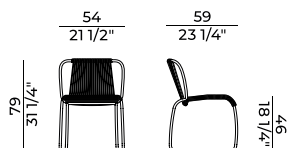

**Collezione Tibes **
Tibes collection

Famiglia di sedute composta da sedia e lounge impilabili orizzontalmente e sgabelli impilabili a due altezze. Struttura in acciaio verniciato a polveri epossidiche intrecciato a mano. Abbinamenti predefiniti di collezione:

- Fusto verniciato bianco gofrato e corda nautica canapa
- Fusto verniciato antracite gofrato e corda Red grape.

Seating family consisting of horizontally stackable chair and lounge and stackable stools in two heights. Hand-woven epoxy powder coated steel structure. Pre-defined collection combinations:

- *Embossed white painted metal and hemp nautical rope*
- *Embossed anthracite painted metal and Red grape rope.*

945
sedia \ chair