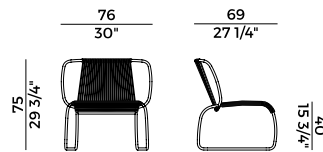

945/L
poltrona \ armchair