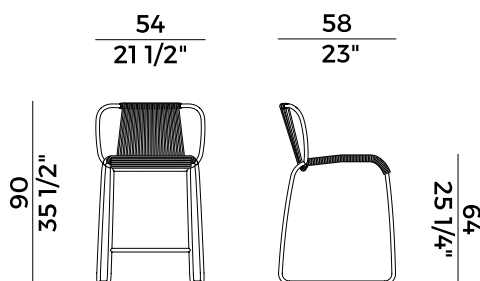

Informazioni tecniche \ *Technical information*

Descrizione tecnica \ *Technical description*

Sgabello basso impilabile orizzontalmente con struttura in acciaio verniciato a polveri epossidiche intrecciato a mano. Abbinamenti predefiniti di collezione:
- Fusto verniciato bianco goffrato e corda nautica canapa
- Fusto verniciato antracite goffrato e corda Red grape.

*Horizontally stackable counterstool with hand-woven epoxy powder coated steel structure. Pre-defined collection combinations:
- Embossed white painted metal and hemp nautical rope
- Embossed anthracite painted metal and Red grape rope.*

Dimensioni \ *Dimensions*