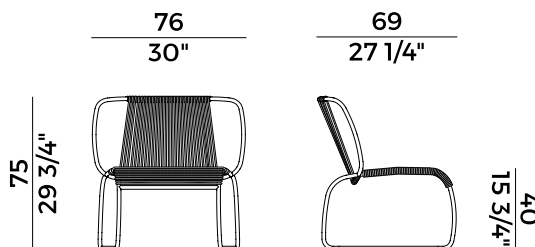

Informazioni tecniche \ *Technical information*

Descrizione tecnica \ *Technical description*

Lounge impilabile orizzontalmente con struttura in acciaio verniciato a polveri epossidiche intrecciato a mano. Abbinamenti predefiniti di collezione:
- Fusto verniciato bianco goffrato e corda nautica canapa
- Fusto verniciato antracite goffrato e corda Red grape.

*Horizontally stackable lounge with hand-woven epoxy powder coated steel structure. Pre-defined collection combinations:
- Embossed white painted metal and hemp nautical rope
- Embossed anthracite painted metal and Red grape rope.*

Dimensioni \ *Dimensions*