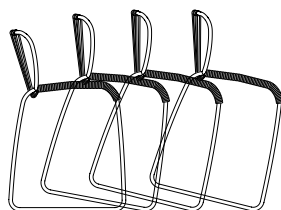

Informazioni tecniche \ *Technical information*

Descrizione tecnica \ *Technical description*

Sgabello basso impilabile orizzontalmente con struttura in acciaio verniciato a polveri epossidiche intrecciato a mano. Abbinamenti predefiniti di collezione:
- Fusto verniciato bianco goffrato e corda nautica canapa
- Fusto verniciato antracite goffrato e corda Red grape.

*Horizontally stackable counterstool with hand-woven epoxy powder coated steel structure. Pre-defined collection combinations:
- Embossed white painted metal and hemp nautical rope
- Embossed anthracite painted metal and Red grape rope.*

Dimensioni \ *Dimensions*