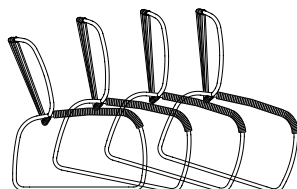

STACKABILITY
_____
_____ x4