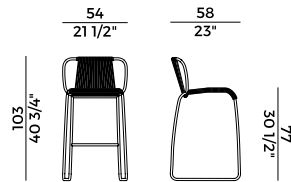

945/A
sgabello alto \ barstool