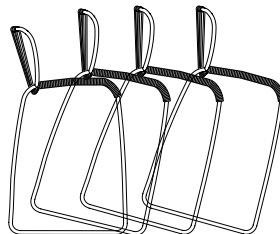

Informazioni tecniche \ *Technical information*

Descrizione tecnica \ *Technical description*

Sgabello alto impilabile orizzontalmente con struttura in acciaio verniciato a polveri epossidiche intrecciato a mano. Abbinamenti predefiniti di collezione:
- Fusto verniciato bianco goffrato e corda nautica canapa
- Fusto verniciato antracite goffrato e corda Red grape.

*Horizontally stackable barstool with hand-woven epoxy powder coated steel structure. Pre-defined collection combinations:
- Embossed white painted metal and hemp nautical rope
- Embossed anthracite painted metal and Red grape rope.*

Dimensioni \ *Dimensions*