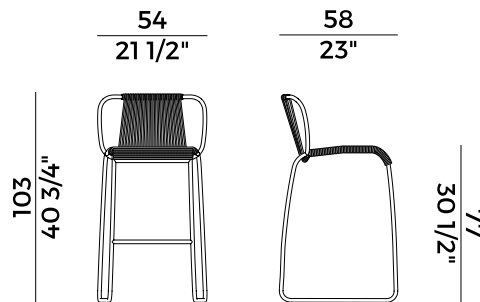

Informazioni tecniche \ *Technical information*

Descrizione tecnica \ *Technical description*

Sgabello alto impilabile orizzontalmente con struttura in acciaio verniciato a polveri epossidiche intrecciato a mano. Abbinamenti predefiniti di collezione:
- Fusto verniciato bianco goffrato e corda nautica canapa
- Fusto verniciato antracite goffrato e corda Red grape.

*Horizontally stackable barstool with hand-woven epoxy powder coated steel structure. Pre-defined collection combinations:
- Embossed white painted metal and hemp nautical rope
- Embossed anthracite painted metal and Red grape rope.*

Dimensioni \ *Dimensions*