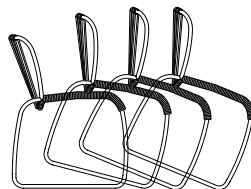

STACKABILITY

x4