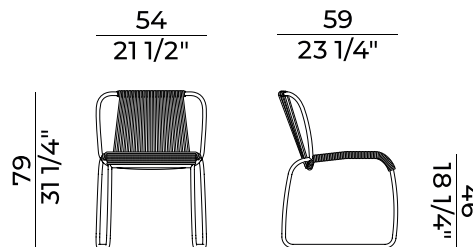

Informazioni tecniche \ *Technical information*

Descrizione tecnica \ *Technical description*

Sedia impilabile orizzontalmente con struttura in acciaio verniciato a polveri epossidiche intrecciato a mano. Abbinamenti predefiniti di collezione:
- Fusto verniciato bianco goffrato e corda nautica canapa
- Fusto verniciato antracite goffrato e corda Red grape.

*Horizontally stackable chair with hand-woven epoxy powder coated steel structure. Pre-defined collection combinations:
- Embossed white painted metal and hemp nautical rope
- Embossed anthracite painted metal and Red grape rope.*

Dimensioni \ *Dimensions*