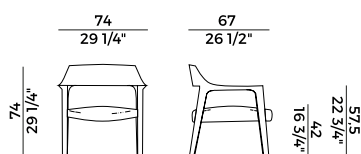

906/PLI
lounge \ lounge armchair