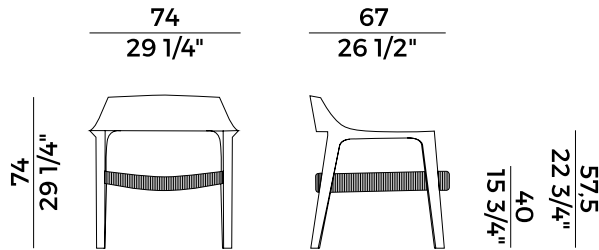

Informazioni tecniche \ *Technical information*

Descrizione tecnica \ *Technical description*

Poltrona lounge con struttura in massello di noce Canaletto rastremata ai bordi. Seduta intrecciata in cordino "Gassa" testa di moro. Finiture e rivestimenti di collezione.

Lounge armchair with frame in solid Canaletto walnut tapered at the edges. Seat woven in dark brown "Gassa" rope. Materials and coverings as per collection.

Dimensioni \ *Dimensions*