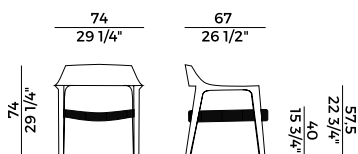

Scheggia, 906/PLR

Collezione Scheggia \ *Scheggia collection*

Poltrona lounge con struttura in massello di noce Canaletto rastremata ai bordi. Disponibile con seduta imbottita in poliuretano espanso ignifugo o intrecciata in cordino "Gassa" testa di moro. Finiture e rivestimenti di collezione.

Lounge armchair with frame in solid Canaletto walnut tapered at the edges. Available with seat padded in fire retardant polyurethane foam or woven in dark brown "Gassa" rope. Materials and coverings as per collection.

906/PLR
lounge \ lounge armchair