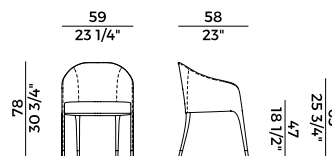

776/P
poltrona \ armchair