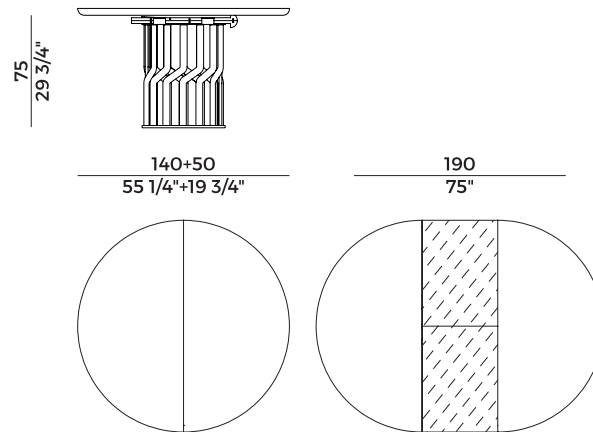

Informazioni tecniche \ *Technical information*

Descrizione tecnica \ *Technical description*

Tavolo con piano circolare allungabile
Ø140 con base e piano in massello di
frassino con allunga centrale.
Piastra della base in ottone brunito.
Finiture di collezione.

*Table with circular extendable top
Ø140 with base and top in solid ash
wood with central extension.
Base plate in bronzed brass.
Finishes as per collection.*

Dimensioni \ *Dimensions*

IMBALLAGGIO

2 crt = m³ 0.69

peso lordo - Kg 125

PACKAGING

2 box = m³ 0.69

gross weight - Kg 125