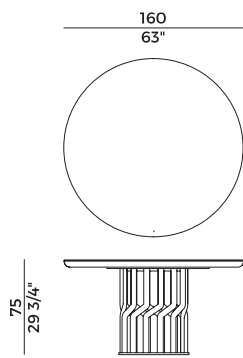

### Dimensioni \ *Dimensions*

# Intreccio, 950/TC1

Collezione Intreccio \\  
Intreccio collection

Tavolo con piano circolare disponibile nelle seguenti due versioni:  
- versione fissa Ø160 con base in massello di frassino e piano in marmo nelle finiture disponibili a collezione.  
- versione allungabile Ø140 con base in massello di frassino e piano con allunga centrale. Piastra della base in ottone brunito. Finiture di collezione.

*Table with circular top available in the following two versions:  
- fixed version Ø160 with base in solid ash wood and top in the marbles as per collection. - extendable version Ø140 with base in solid ash wood and top with central extension. Base plate in bronzed brass. Finishes as per collection.*