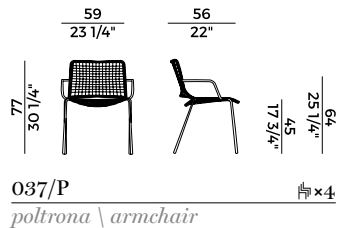

Collezione outdoor Egao \
Egao outdoor collection

Sedia e poltroncina impilabili e sgabello. Struttura in tubo di metallo verniciato. Intrecci in cordino sintetico moka o in corda nautica. Poltroncina disponibile in due versioni: braccioli con o senza intreccio. Finiture di collezione.

Stackable chair, armchair and stool. Frame in stained metal tube. Woven in moka synthetic rope or nautical rope. Small armchair available in two versions: armrests with or without interweaving. Materials as per collection.