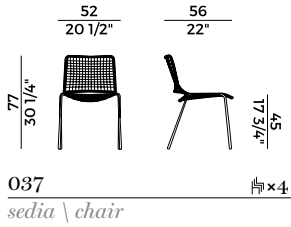

### Cordino \ *Rope*

K1  
Sintetico Moka \  
Moka Syntetic

F9B  
Canapa \  
Hemp

D4B  
Antracite \  
Anthracite

D5B  
Blue Navy \  
Blue Navy

Collezione outdoor Egao \  
Egao outdoor collection

Sedia e poltroncina impilabili e sgabello. Struttura in tubo di metallo verniciato. Intrecci in cordino sintetico moka o in corda nautica. Poltroncina disponibile in due versioni: braccioli con o senza intreccio. Finiture di collezione.

Stackable chair, armchair and stool. Frame in stained metal tube. Woven in moka synthetic rope or nautical rope. Small armchair available in two versions: armrests with or without interweaving. Materials as per collection.