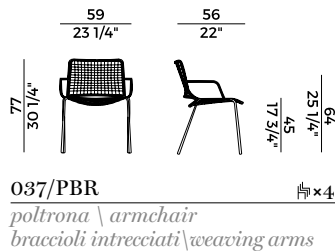

Collezione outdoor Egao \
Egao outdoor collection

Sedia e poltroncina impilabili e sgabello. Struttura in tubo di metallo verniciato. Intrecci in cordino sintetico moka o in corda nautica. Poltroncina disponibile in due versioni: braccioli con o senza intreccio. Finiture di collezione.

Stackable chair, armchair and stool. Frame in stained metal tube. Woven in moka synthetic rope or nautical rope. Small armchair available in two versions: armrests with or without interweaving. Materials as per collection.