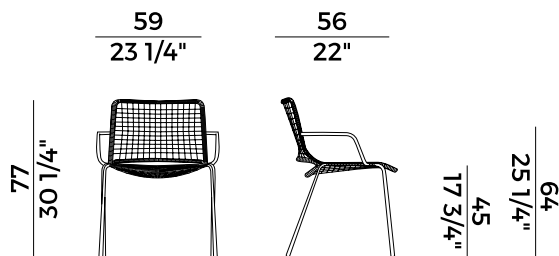

Informazioni tecniche \ *Technical information*

Descrizione tecnica \ *Technical description*

Poltroncina impilabile con struttura in tubo di metallo verniciato. Intrecci in cordino sintetico moka o in corda nautica. Finiture di collezione.

Stackable armchair with frame in stained metal tube. Woven in moka synthetic rope or nautical rope. Materials as per collection.

Dimensioni \ *Dimensions*

STACKABILITY

x4

PACKAGING

2 x crt = m³ 0.32

gross weight - Kg **14.5**