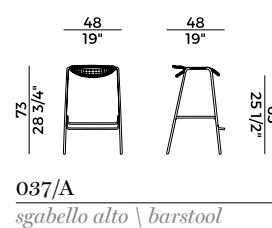

Collezione outdoor Egao \
Egao outdoor collection

Sedia e poltroncina impilabili e sgabello. Struttura in tubo di metallo verniciato. Intrecci in cordino sintetico moka o in corda nautica. Poltroncina disponibile in due versioni: braccioli con o senza intreccio. Finiture di collezione.

Stackable chair, armchair and stool. Frame in stained metal tube. Woven in moka synthetic rope or nautical rope. Small armchair available in two versions: armrests with or without interweaving. Materials as per collection.