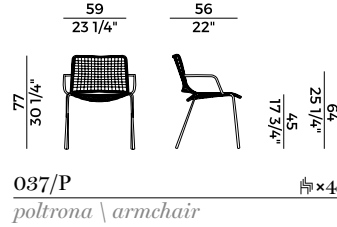

Collezione outdoor Egao \
Egao outdoor collection

Sedia e poltroncina impilabili e sgabello. Struttura in tubo di metallo verniciato. Intrecci in cordino sintetico moka o in corda nautica. Poltroncina disponibile in due versioni: braccioli con o senza intreccio. Finiture di collezione.

Stackable chair, armchair and stool. Frame in stained metal tube. Woven in moka synthetic rope or nautical rope. Small armchair available in two versions: armrests with or without interweaving. Materials as per collection.