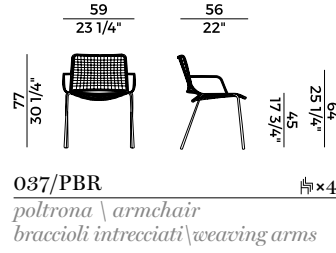

### Finiture intreccio \

*Weaving finishes*

### Cordino \ *Rope*

K1  
Sintetico Moka \  
Moka Syntetic

F9B  
Canapa \  
Hemp

D4B  
Antracite \  
Anthracite

D5B  
Blue Navy \  
Blue Navy

Collezione outdoor Egao \  
Egao outdoor collection

Sedia e poltroncina impilabili e sgabello. Struttura in tubo di metallo verniciato. Intrecci in cordino sintetico moka o in corda nautica. Poltroncina disponibile in due versioni: braccioli con o senza intreccio. Finiture di collezione.

Stackable chair, armchair and stool. Frame in stained metal tube. Woven in moka synthetic rope or nautical rope. Small armchair available in two versions: armrests with or without interweaving. Materials as per collection.