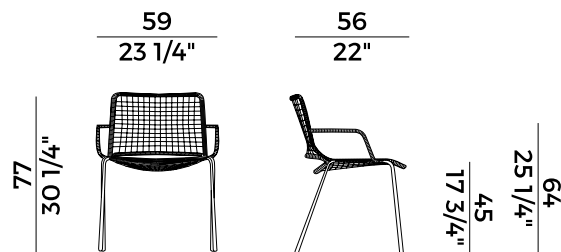

Informazioni tecniche \ *Technical information*

Descrizione tecnica \ *Technical description*

Poltroncina impilabile con struttura in tubo di metallo verniciato. Intrecci in cordino sintetico moka o in corda nautica. Braccioli con intreccio. Finiture di collezione.

Stackable armchair with frame in stained metal tube. Woven in moka synthetic rope or nautical rope. Armrests with interweaving. Materials as per collection.

Dimensioni \ *Dimensions*

STACKABILITY

x4

PACKAGING

2 x crt = m³ 0.32

gross weight - Kg **14.5**