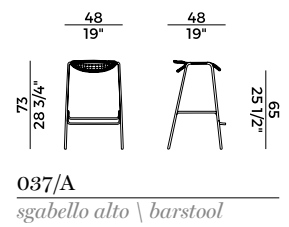

Collezione outdoor Egao \
Egao outdoor collection

Sedia e poltroncina impilabili e sgabello. Struttura in tubo di metallo verniciato. Intrecci in cordino sintetico moka o in corda nautica. Poltroncina disponibile in due versioni: braccioli con o senza intreccio. Finiture di collezione.

Stackable chair, armchair and stool. Frame in stained metal tube. Woven in moka synthetic rope or nautical rope. Small armchair available in two versions: armrests with or without interweaving. Materials as per collection.