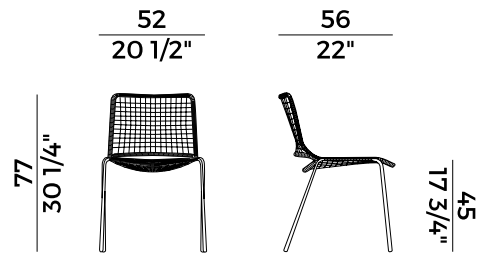

Informazioni tecniche \ *Technical information*

Descrizione tecnica \ *Technical description*

Sedia impilabile con struttura in tubo di metallo verniciato. Intrecci in cordino sintetico moka o in corda nautica. Finiture di collezione.

Stackable chair with frame in stained metal tube. Woven in moka synthetic rope or nautical rope. Materials as per collection.

Dimensioni \ *Dimensions*

STACKABILITY

x4

PACKAGING

4 x crt = m³ 0.40

gross weight - Kg 25