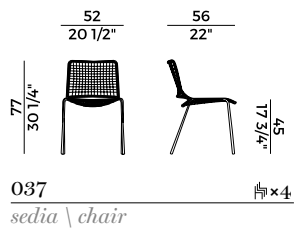

Collezione outdoor Egao \
Egao outdoor collection

Sedia e poltroncina impilabili e sgabello. Struttura in tubo di metallo verniciato. Intrecci in cordino sintetico moka o in corda nautica. Poltroncina disponibile in due versioni: braccioli con o senza intreccio. Finiture di collezione.

Stackable chair, armchair and stool. Frame in stained metal tube. Woven in moka synthetic rope or nautical rope. Small armchair available in two versions: armrests with or without interweaving. Materials as per collection.