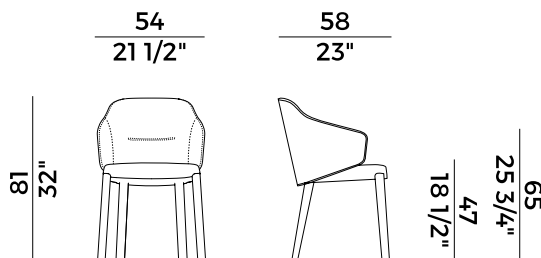

Informazioni tecniche \ *Technical information*

Descrizione tecnica \ *Technical description*

Poltroncina con seduta e schienale imbottiti in poliuretano espanso ignifugo. Gambe in massello di rovere. Finiture e rivestimenti di collezione.

Small armchair with seat and backrest padded in fire retardant polyurethane foam. Legs in solid oak wood. Materials and coverings as per collection.

Dimensioni \ *Dimensions*

Consumi stoffe \ *Fabric and leather requirements*

FABRIC / LEATHER REQUIREMENTS

	x1	x2
H 140	ml 1,40	ml 2,80
LEATHER	m² 2,65	

FABRIC / LEATHER REQUIREMENTS

	x1	x2
H 140	yd 1,55	yd 3,10
LEATHER	ft² 28	

PACKAGING

1 x box = m³ 0.33
gross weight - Kg 13