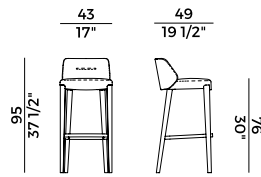

905/S
sgabello basso \ counterstool

905/A
sgabello alto \ barstool

Concha, 905/P
poltroncina \ *small armchair*

Elemento distintivo della collezione Concha, arricchita dal nuovo sgabello, è l'avvolgente schienale imbottito e leggermente inclinato, la cui forma ne ha ispirato il nome. Con gambe in massello di rovere, Concha presenta linee essenziali che la rendono adatta ad ambienti domestici e spazi contract, all'insegna della massima versatilità.