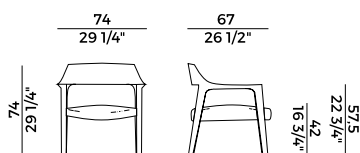

906/PLI
poltrona seduta imbottita \ upholstered seat armchair