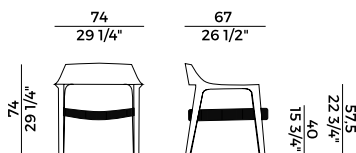

Scheggia, 906/PLI

Collezione Scheggia \ *Scheggia collection*

Poltrona con struttura in massello di noce Canaletto rastremata ai bordi. Disponibile con seduta imbottita in poliuretano espanso ignifugo o intrecciata a mano in cordino "Gassa" testa di moro. Finiture e rivestimenti di collezione.

Armchair with frame in solid Canaletto walnut tapered at the edges. Available with seat padded in fire retardant polyurethane foam or handwoven in dark brown "Gassa" rope. Materials and coverings as per collection.

906/PLR
poltrona seduta intrecciata \ woven seat armchair