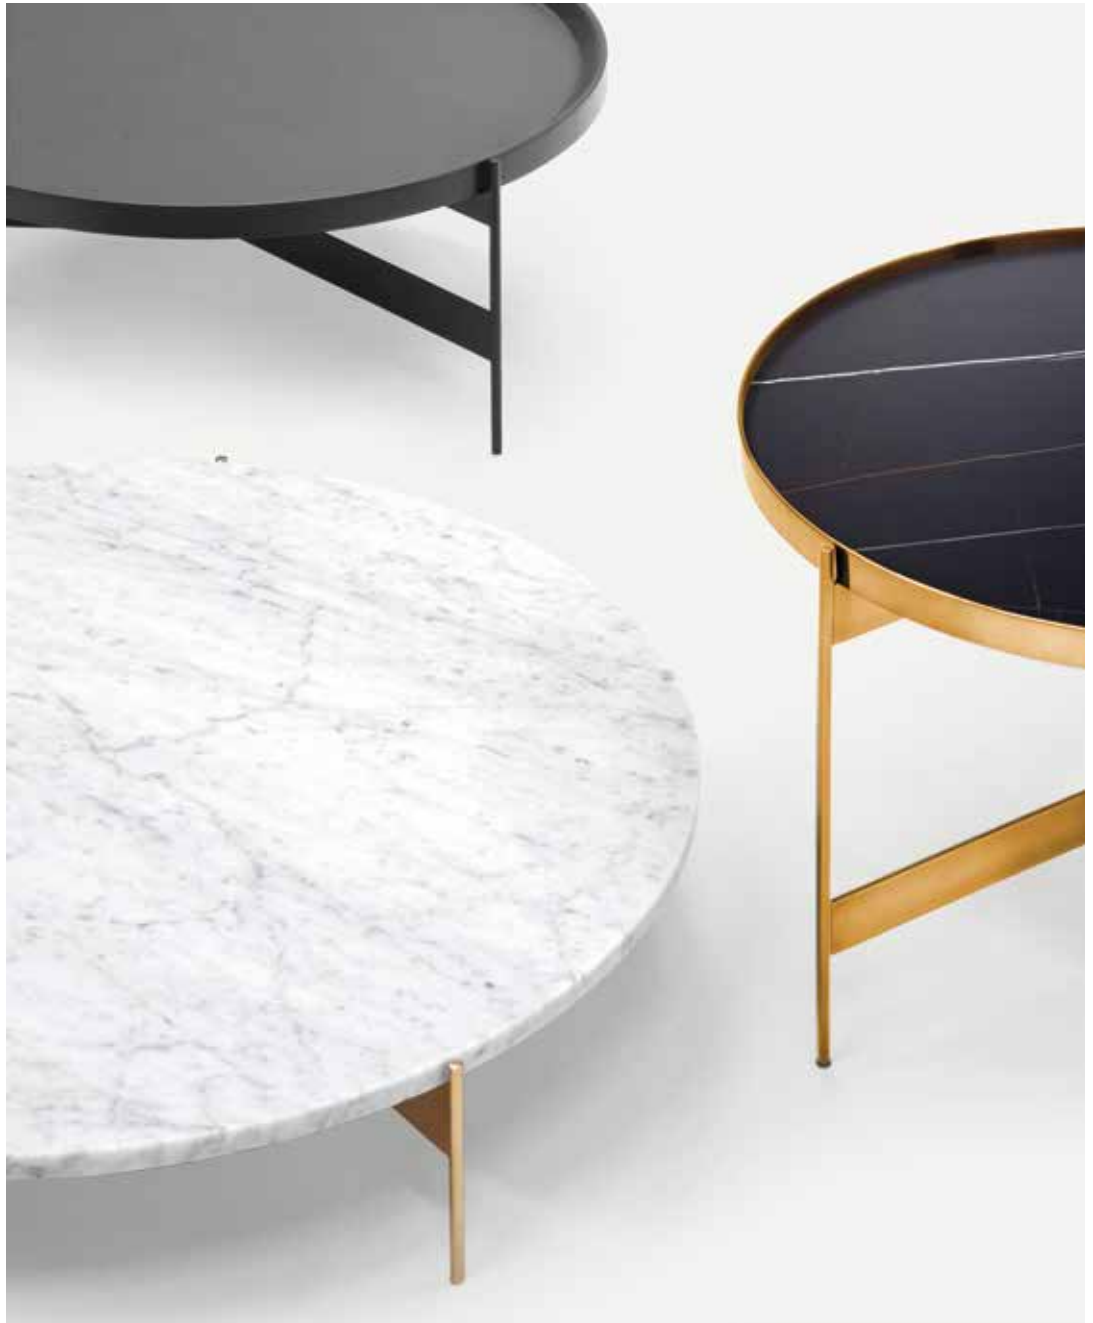

PIANCA

Collezione Giorno
EN Day Collection

Designer
Pianca Studio

Abaco

Contemporaneo, essenziale, leggero e funzionale: Abaco è un coffee table dallo stile ricercato e versatile. Le tre snelle gambe della base sono raccordate da una struttura a raggiera che funge anche da sostegno per il piano, una superficie d'appoggio che si trasforma in un vassoio, separabile mediante un semplice gesto. Giocosi o eleganti possono essere le combinazioni delle tre diverse altezze e diametri oltre agli abbinamenti tra piano e base.

^{EN} Contemporary, minimalist, light and functional: Abaco is a stylish and versatile coffee or side table. The base's three slender legs are connected by radial stretchers that also serve to support the top, which can simply be lifted off the base for use as a tray. Three different heights and diameters can be combined in playful or elegant arrangements, with different top and base pairings that can be tailored to personal tastes.

Abaco

Design
Pianca Studio

Finiture EN **Finishes**

Piano, EN Top

Laccato Opaco,
EN Matt Lacquered

Finiture Metallo Opaco o
Lucido, EN Matt or Glossy
Metal finishes:
Bronzo, Champagne,
Cromo, Titanio

Marmo Opaco o Lucido,
EN Matt or Glossy Marble:
Emperador, Fior di Pesco,
Gioia di Carrara, Grafite

Terrazzo:
Arlecchino, Balanzone,
Farinella, Rugantino

Cemento:
Roccia

Struttura, EN Structure

Laccato Opaco,
EN Matt Lacquered

Finiture Metallo Opaco o
Lucido, EN Matt or Glossy
Metal finishes:
Bronzo, Champagne,
Cromo, Titanio