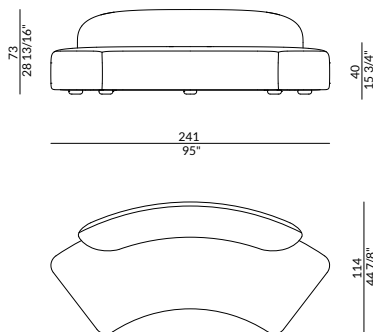

CURVED ELEMENT

FABRIC SUPERIOR | SED.AMA.130.SUP

Structure in Solid Wood Frame. Cover in Fabric Superior, Luc Chenille, Blended Linen

FABRIC DELUXE | SED.AMA.130.DEL

Structure in Solid Wood Frame. Cover in Bouclé Wool, Chenille

LEATHER | SED.AMA.130.PEL

Structure in Solid Wood Frame. Cover in Bovine Leather, Aniline

NUBUCK | SED.AMA.130.NAB

Structure in Solid Wood Frame. Cover in Nubuck