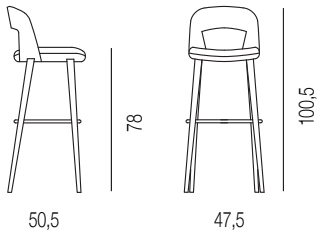

Hocker mit Schale völlig gepolstert; Beine aus Buche und bronzen Metall Fußring.

Articolo Item Article Artikel	Fabbisogno unitario per 1-3 sedie Fabric requir. per piece for 1-3 chairs Metrage tissu pour 1-3 sièges pour pièce Einzel-Stoffbedarf für 1-3 Stühle	Fabbisogno unitario per >=4 sedie Fabric requir. per piece for >=4 chairs Metrage tissu pour >=4 sièges pour pièce Einzel-Stoffbedarf für >=4 Stühle	Pezzi per cartone Nr. pieces each box Pieces par carton Stuecke pro Karton	Cubaggio colli Cubic meter Meter cube Kubikmeter	Peso lordo collo kg Gross weight kg Poids brut kg Brutto-Gewicht kg	Peso netto collo kg Net weight kg Poids net kg Netto-Gewicht kg
1566 BF	115	90	1	0,33	10,5	7,5

SCHEDA TECNICA  
 TECHNICAL DATA  
 FICHE TECHNIQUE  
 TECHNISCHE DATEN

PATH  
 design carlesi tonelli

1567 BF

1567 BF

Sgabello con scocca interamente rivestita; base in faggio con poggipiedi in metallo finitura bronzo.