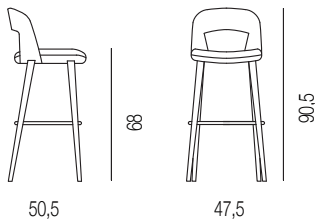

SCHEDA TECNICA  
 TECHNICAL DATA  
 FICHE TECHNIQUE  
 TECHNISCHE DATEN

PATH  
 design carlesi tonelli

1566 BF

1566 BF

Sgabello con scocca interamente rivestita; base in faggio con poggipiedi in metallo finitura bronzo.

Hocker mit Schale völlig gepolstert; Beine aus Buche und bronzen Metall Fußring.

Articolo Item Article Artikel	Fabbisogno unitario per 1-3 sedie Fabric requir. per piece for 1-3 chairs Metrage tissu pour 1-3 sièges pour pièce Einzel-Stoffbedarf für 1-3 Stühle	Fabbisogno unitario per >=4 sedie Fabric requir. per piece for >=4 chairs Metrage tissu pour >=4 sièges pour pièce Einzel-Stoffbedarf für >=4 Stühle	Pezzi per cartone Nr. pieces each box Pieces par carton Stuecke pro Karton	Cubaggio colli Cubic meter Meter cube Kubikmeter	Peso lordo collo kg Gross weight kg Poids brut kg Brutto-Gewicht kg	Peso netto collo kg Net weight kg Poids net kg Netto-Gewicht kg
1566 BF	115	90	1	0,33	10,5	7,5