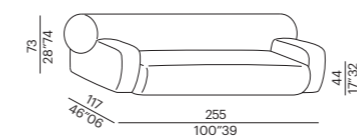

EN

- sofas - relax chaise - small armchair with fixed cover in a selection of Meridiani fabrics
- wooden frame
- padding in polyurethane foam with different densities and polyester fiber
- black ABS feet
- version with metal bar and side tips covered in Meridiani saddle leather
- cushions - optional - in reinforced feathers

DE

- Sofas - Relax Chaise - Kleinsessel mit Festbezug aus einer Auswahl von Meridiani Stoffen
- Holzgestell
- Polsterung aus PU-Schäumen unterschiedlicher Dichte und Polyesterfaser
- Füßen aus ABS schwarz
- Variante mit Metall- Stange und Seitenspitzen mit Meridiani Kernleder bezogen
- Kissen aus Polsterdaunen - Extra

FR

- canapés - relax chaise - fauteuil avec housse fixe dans une sélection des tissus Meridiani
- structure en bois
- rembourrage en polyuréthane à densités différenciées et fibre polyester
- pieds noirs en ABS
- version con barra y puntas laterales en metal tapizadas en cuero Meridiani
- coussin en plumes renforcées - optionnel

ES

- sofás - relax chaise - butaca con funda fija en una selección de telas Meridiani
- estructura de madera
- relleno en poliuretano con densidad diferenciada y fibra poliéster
- patas negras de ABS
- barra - opcional solo para sofás - en metal con puntas laterales tapizada en cuero en los colores Meridiani
- cojines en pluma soportada - opcional

sofa 255