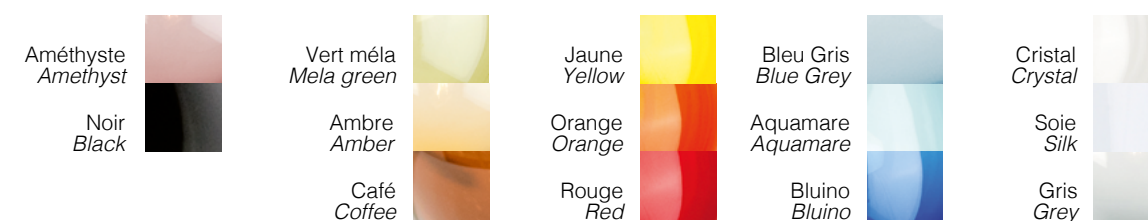

### Matériaux / Materials

Verre de Murano, laiton  
Murano glass, brass

### Monture / Frame

Bronze / Bronze  
Chrome / Chrome  
Cuivre / Copper  
Laiton brossé / Brushed brass  
Nickel brossé / Brushed nickel

### Couleur du verre / Glass Color