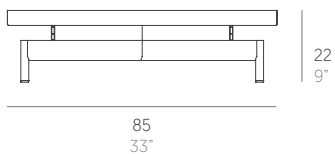

## Mesa baja cuadrada. Square coffee table

### Medidas. Sizes

### Características. Characteristics

Estructura. Frame  
△ 28,6 Kg - 62.92 lbs

Caja. Box  
1 ud/unit | 0,38 m<sup>3</sup> - 13.42 ft<sup>3</sup>