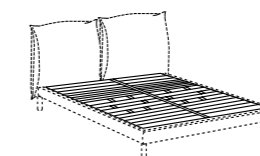

FR

- lit textile rembourré
- revêtement déhoussable
- structure démontable en bois avec barre centrale en métal
- coussins tête de lit en polyuréthane expansé et fibre polyester
- bases de lit: sommier élite - élite MM
- pieds en bois teinté black

ES

- cama acolchada
- revestimiento desenfundable
- estructura desmontable en madera con travesaño central en metal
- cojines cabecera en poliuretano expandido y fibra poliester
- somieres a elegir: somier élite - élite MM
- patas de madera teñido black

Due i dettagli che caratterizzano visivamente questo letto tessile imbottito: la testiera, capace di comunicare un'immediata sensazione di relax e realizzata con materiali super soft, e i raffinati piedini a vista realizzati in legno.

There are two details which distinguish this upholstered textile bed: the headboard, conveying an immediate feeling of relax, made of super soft materials, and the refined feet at sight, made in black stained wood.

DIMENSIONI DISPONIBILI . AVAILABLE SIZES

- 195 x 230 (materasso - mattress 160 x 200)
- 215 x 230 (materasso - mattress 180 x 200)
- 235 x 230 (materasso - mattress 200 x 200)
- queen - 188 x 233 . 74" x 92" (materasso - mattress 153 x 203)
- king - 228 x 233 . 90" x 92" (materasso - mattress 193 x 203)

84, 85

rete élite
élite slatted base