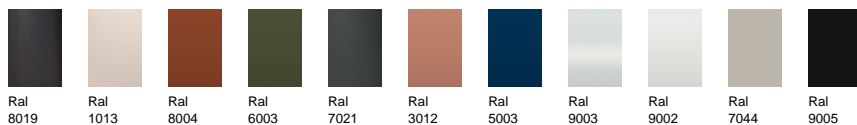

Acabados estructura / Structure finishes