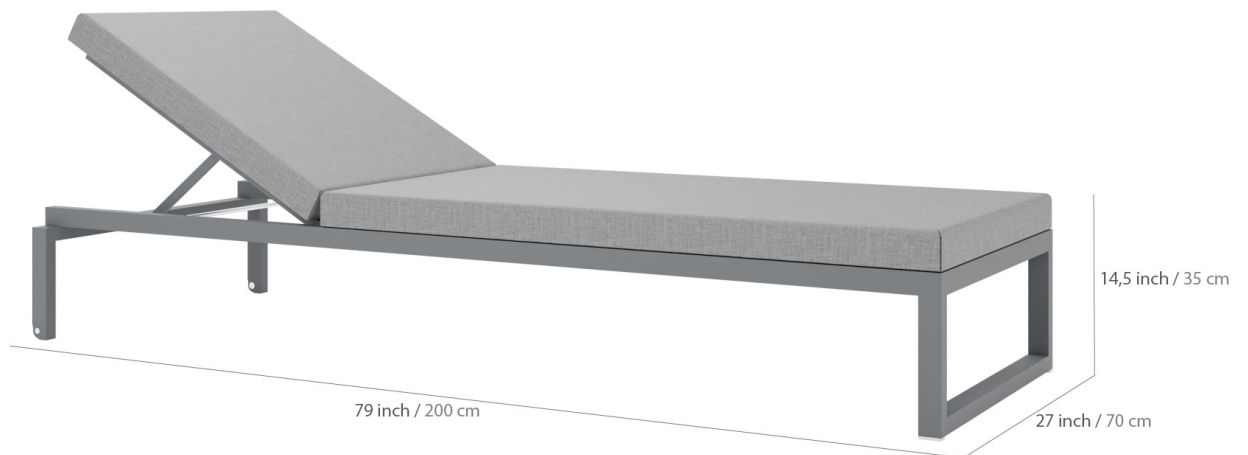

Colección Línea / Línea Collection

Diseñada por / Designed by OI Side Design Studio

Tumbona Línea / Línea Sunbed

Ref: 185030

Línea es una colección de muebles de aluminio para exterior que, por su diseño y variedad de elementos, ofrece una gran versatilidad para configurar espacios exteriores. Los finos perfiles de su estructura, a base de tubos de aluminio de sección cuadrada, le otorgan una ligereza visual, equilibradamente compensada por las partes tapizadas.

Línea is a collection of aluminium furniture for outdoors which thanks to its design and variety of elements offers great versatility when planning outdoor spaces. The slender structural profiles featuring square aluminium sections lend a visual lightness that compliments the upholstered parts.