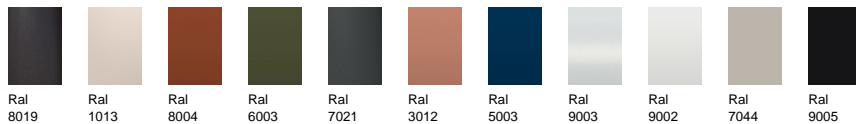

Acabados estructura / Structure finishes