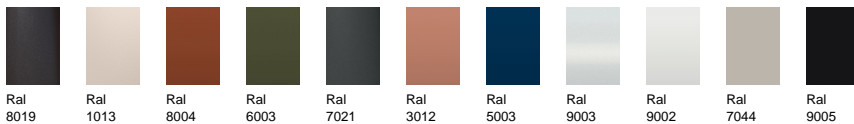

Acabados estructura / Structure finishes