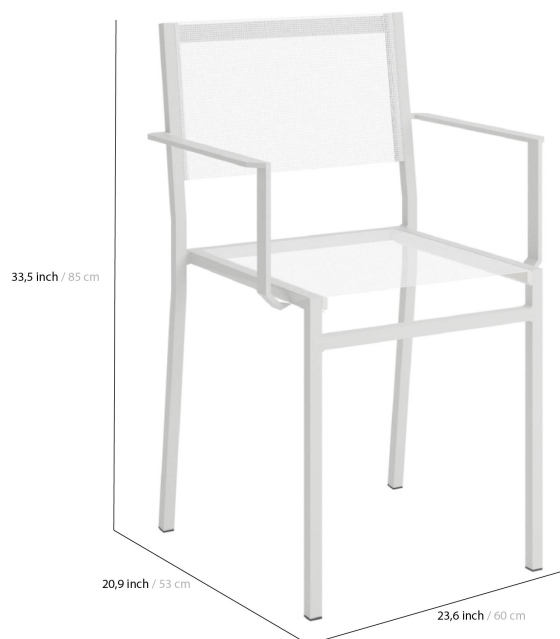

Colección 45 / 45 Collection

Diseñada por / Designed by Miguel Ángel García

45 Silla Apoyabrazos / 45 Armchair

Ref: 145220

La colección 45 es una de nuestras series más completas y versátiles para proyectar ambientes al aire libre. Una propuesta de muebles modernos de aluminio con una estética atemporal, ideados para cubrir cualquiera de las necesidades que puedan surgir en un espacio exterior. Incluye cuatro módulos de asiento que permiten configurar infinitas combinaciones de salón, cinco familias de mesas, cuatro opciones de sillas, dos taburetes altos, un banco y una tumbona. Una colección perfecta para diseñar ambientes contemporáneos, por el depurado estilo de sus elementos.

The 45 collection is one of our most complete and versatile furniture series for designing outdoor ambiances. A collection of modern furniture featuring aluminium with a timeless aesthetic, perfect for addressing any of the needs that might arise from setting up an outdoor space. It includes four chair modules that provide infinite possible combinations for living areas, five families of tables, four options in chairs, two high stools, a bench and a lounge. The perfect collection for designing contemporary settings thanks to the clean lines of its elements.