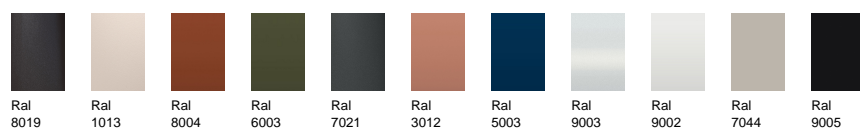

Acabados estructura / Structure finishes