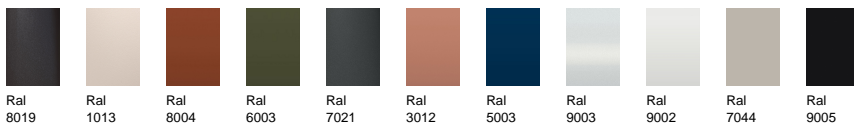

Acabados estructura / Structure finishes