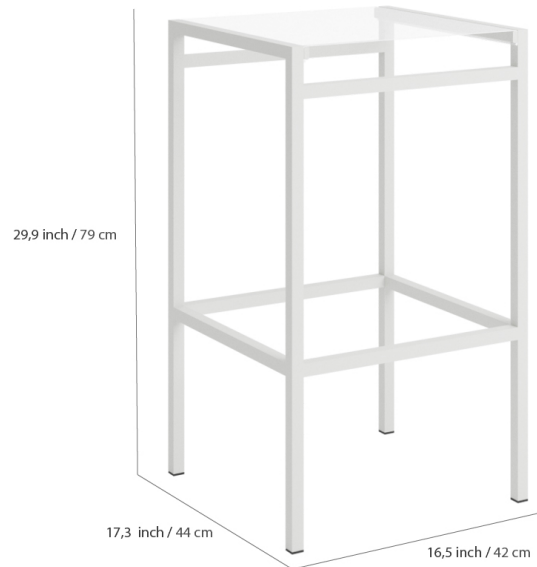

### 45 Taburete Alto / 45 High Stool

Ref: 145120

La colección 45 es una de nuestras series más completas y versátiles para proyectar ambientes al aire libre. Una propuesta de muebles modernos de aluminio con una estética atemporal, ideados para cubrir cualquiera de las necesidades que puedan surgir en un espacio exterior. Incluye cuatro módulos de asiento que permiten configurar infinitas combinaciones de salón, cinco familias de mesas, cuatro opciones de sillas, dos taburetes altos, un banco y una tumbona. Una colección perfecta para diseñar ambientes contemporáneos, por el depurado estilo de sus elementos.