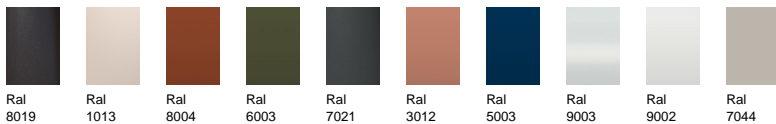

Colección Beam Aluminio / Beam Aluminio Collection

Diseñada por / Designed by Francesc Rifé

Sofa tres plazas Beam Alu / Beam Alu Three Seater Sofa

Ref: 135910

La colección Beam de **mobiliario de aluminio** exterior es un diseño con una marcada inspiración arquitectónica. Su corte rectilíneo y de contundentes volúmenes le confieren un elegante estilo racionalista, conseguido a partir de un estudiado juego de lamas y planos de diferentes dimensiones, cuya calculada posición genera una sutil expresión gráfica, así como depurados detalles que le aportan identidad y carácter. The Beam **outdoor aluminium furniture collection** is designed with a marked architectural quality. The rectilinear lines of its silhouette and generous volumes lend it an elegant and rational style, made possible by a carefully worked out game of slats and planes of different widths, minutely calculated which create a subtle graphic expression as well as its detailed design lending it character and identity.

Acabados estructura / Structure finishes

Acabados textiles / Textiles finishes