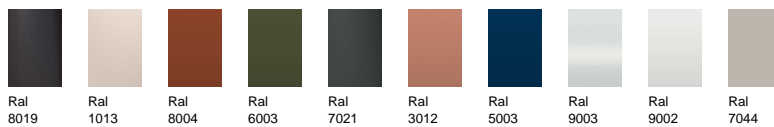

Colección Beam Aluminio / Beam Aluminium Collection

Diseñada por / Designed by Francesc Rifé

Tumbona Beam Alu / Beam Alu Sunbed

Ref: 135030

La colección Beam de **mobiliario de aluminio** exterior es un diseño con una marcada inspiración arquitectónica. Su corte rectilíneo y de contundentes volúmenes le confieren un elegante estilo racionalista, conseguido a partir de un estudiado juego de lamas y planos de diferentes dimensiones, cuya calculada posición genera una sutil expresión gráfica, así como depurados detalles que le aportan identidad y carácter. The Beam **outdoor aluminium furniture collection** is designed with a marked architectural quality. The rectilinear lines of its silhouette and generous volumes lend it an elegant and rational style, made possible by a carefully worked out game of slats and planes of different widths, minutely calculated which create a subtle graphic expression as well as its detailed design lending it character and identity.

Acabados estructura / Structure finishes

Acabados textiles / Textiles finishes