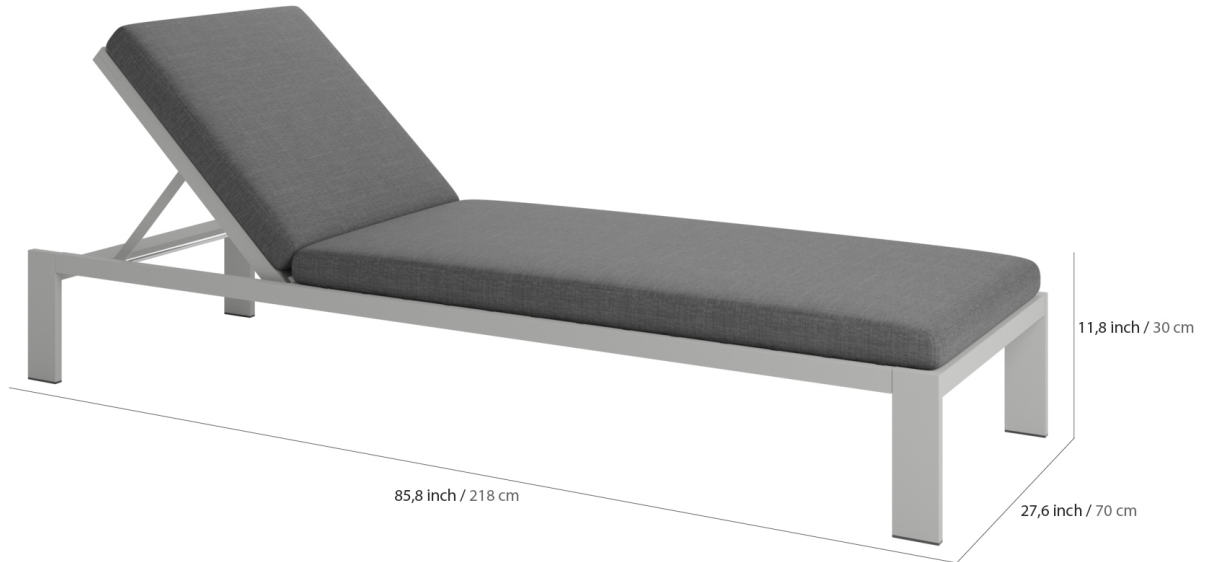

Colección Beam Aluminio / Beam Aluminium Collection

Diseñada por / Designed by Francesc Rifé

Tumbona Beam Alu / Beam Alu Sunbed

Ref: 135030

La colección Beam de **mobiliario de aluminio** exterior es un diseño con una marcada inspiración arquitectónica. Su corte rectilíneo y de contundentes volúmenes le confieren un elegante estilo racionalista, conseguido a partir de un estudiado juego de lamas y planos de diferentes dimensiones, cuya calculada posición genera una sutil expresión gráfica, así como depurados detalles que le aportan identidad y carácter. The Beam **outdoor aluminium furniture collection** is designed with a marked architectural quality. The rectilinear lines of its silhouette and generous volumes lend it an elegant and rational style, made possible by a carefully worked out game of slats and planes of different widths, minutely calculated which create a subtle graphic expression as well as its detailed design lending it character and identity.